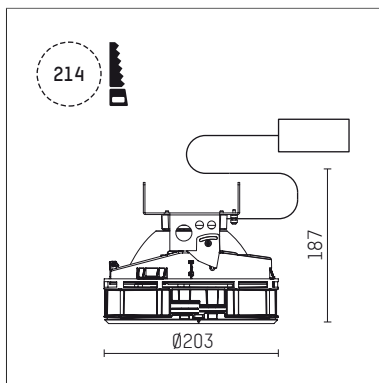

108 333 03 910 SD | weiß

complx.200 | insider
Deckeneinbauleuchte
LED Fortimo Flex | 30 W 3000 K

- Deckeneinbauleuchte complx.200 insider
- mit deckenbündigem Einbauring
- zum Einputzen in Gipskartondecken
- mit LED Fortimo Flex 3000 lm
- Farbtemperatur: 3000 K
- Farbwiedergabeindex: CRI 80
- L70 / B20 (50.000h)
- SDCM < 3
- Leuchtenlichtstrom: 2700 lm
- Systemleistung: 30 W
- Lichtausbeute: 90,0 lm/W
- rotationssymmetrische Lichtverteilung, medium
- Sicherheitsfangseil für Reflektorbaugruppe
- Darklightreflektor aus Aluminium, hochglänzend eloxiert
- Abblendwinkel: 40 °
- UGR: 13
- mit externem LED-Betriebsgerät, elektronisch (DALI), 220-240 V, 0/50/60 Hz
- Amplitudendimmung
- Dimmbereich: 100-1 %
- Netzanschluss: Steckklemme 2x7x2,5 mm²
- Einbauring aus Aluminium-Druckguss
- Kühlkörper aus Aluminium
- *UNDEFINED TEXT*
- Höhe: 175 mm
- Durchmesser: 203 mm, Einbaudurchmesser: 214 mm
- Einbautiefe: 187 mm, Deckenstärke: für 12.5/15/18/20/25mm
- 360° drehbar, Einstellung fixierbar
- Gewicht: 2,04 kg
- Schutzart: IP20
- Schutzklasse II
- 5 Jahre Hoffmeister Garantie
- Made in Germany
- Prüfzeichen: gefertigt nach DIN VDE 0711 / EN 60598, CE
- Farbe: weiß (RAL9016)
- 108 333 03 910 SD