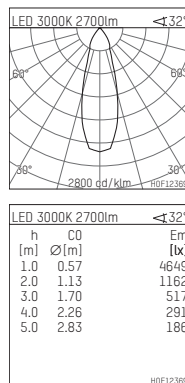

108 333 03 910 SD | weiß

complx.200 | insider
Deckeneinbauleuchte
LED Fortimo Flex | 30 W 3000 K

- Deckeneinbauleuchte complx.200 insider
- mit deckenbündigem Einbauring
- zum Einputzen in Gipskartondecken
- mit LED Fortimo Flex 3000 lm
- Farbtemperatur: 3000 K
- Farbwiedergabeindex: CRI 80
- L70 / B20 (50.000h)
- SDCM < 3
- Leuchtenlichtstrom: 2700 lm
- Systemleistung: 30 W
- Lichtausbeute: 90,0 lm/W
- rotationssymmetrische Lichtverteilung, medium
- Sicherheitsfangseil für Reflektorbaugruppe
- Darklightreflektor aus Aluminium, hochglänzend eloxiert
- Abblendwinkel: 40 °
- UGR: 13
- mit externem LED-Betriebsgerät, elektronisch (DALI), 220-240 V, 0/50/60 Hz
- Amplitudendimmung
- Dimmbereich: 100-1 %
- Netzanschluss: Steckklemme 2x7x2,5 mm²
- Einbauring aus Aluminium-Druckguss
- Kühlkörper aus Aluminium
- *UNDEFINED TEXT*
- Höhe: 175 mm
- Durchmesser: 203 mm, Einbaudurchmesser: 214 mm
- Einbautiefe: 187 mm, Deckenstärke: für 12.5/15/18/20/25mm
- 360° drehbar, Einstellung fixierbar
- Gewicht: 2,04 kg
- Schutzart: IP20
- Schutzklasse II
- 5 Jahre Hoffmeister Garantie
- Made in Germany
- Prüfzeichen: gefertigt nach DIN VDE 0711 / EN 60598, CE
- Farbe: weiß (RAL9016)
- 108 333 03 910 SD