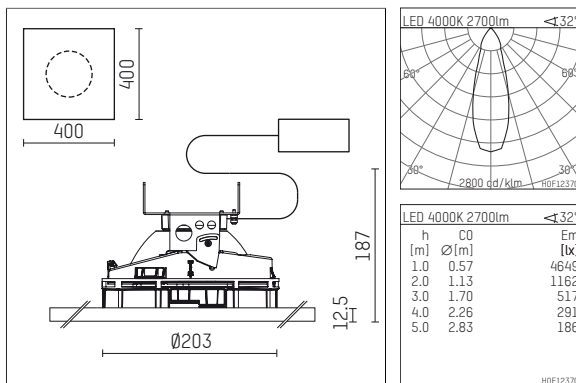

## 108 333 04 910 P | weiß

complx.200 | insider  
Deckeneinbauleuchte  
LED Fortimo Flex | 28 W 4000 K

- Deckeneinbauleuchte complx.200 insider
- mit Gipskartonplatte und integriertem Einbaurahmen
- mit LED Fortimo Flex 3000 lm
- Farbtemperatur: 4000 K
- Farbwiedergabeindex: CRI 80
- L70 / B20 (50.000h)
- SDCM < 3
- Leuchtenlichtstrom: 2700 lm
- Systemleistung: 28 W
- Lichtausbeute: 96,4 lm/W
- rotationssymmetrische Lichtverteilung, medium
- Sicherheitsfangseil für Reflektorbaugruppe
- Darklightreflektor aus Aluminium, hochglänzend eloxiert
- Abblendwinkel: 40 °
- UGR: 13
- mit externem LED-Betriebsgerät, elektronisch, 220-240 V, 0/50/60 Hz
- Netzanschluss: Steckklemme 2x5x2,5 mm<sup>2</sup>
- Einbauring aus Aluminium-Druckguss
- Kühlkörper aus Aluminium
- \*UNDEFINED TEXT\*
- Länge: 400 mm, Breite: 400 mm, Höhe: 175 mm
- Durchmesser: 203 mm
- Einbautiefe: 187 mm, Deckenstärke: 12.5 mm
- 360° drehbar, Einstellung fixierbar
- Gewicht: 0 kg
- Schutzart: IP20
- Schutzklasse II
- 5 Jahre Hoffmeister Garantie
- Made in Germany
- Prüfzeichen: gefertigt nach DIN VDE 0711 / EN 60598, CE
- Farbe: weiß (RAL9016)
- 108 333 04 910 P