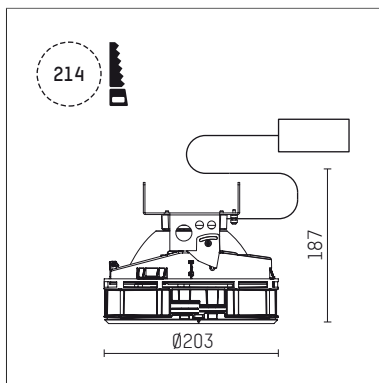

## 108 333 04 910 SD | weiß

complx.200 | insider  
Deckeneinbauleuchte  
LED Fortimo Flex | 28 W 4000 K

- Deckeneinbauleuchte complx.200 insider
- mit deckenbündigem Einbauring
- zum Einputzen in Gipskartondecken
- mit LED Fortimo Flex 3000 lm
- Farbtemperatur: 4000 K
- Farbwiedergabeindex: CRI 80
- L70 / B20 (50.000h)
- SDCM < 3
- Leuchtenlichtstrom: 2700 lm
- Systemleistung: 28 W
- Lichtausbeute: 96,4 lm/W
- rotationssymmetrische Lichtverteilung, medium
- Sicherheitsfangseil für Reflektorbaugruppe
- Darklightreflektor aus Aluminium, hochglänzend eloxiert
- Abblendwinkel: 40 °
- UGR: 13
- mit externem LED-Betriebsgerät, elektronisch (DALI), 220-240 V, 0/50/60 Hz
- Amplitudendimmung
- Dimmbereich: 100-1 %
- Netzanschluss: Steckklemme 2x7x2,5 mm²
- Einbauring aus Aluminium-Druckguss
- Kühlkörper aus Aluminium
- \*UNDEFINED TEXT\*
- Höhe: 175 mm
- Durchmesser: 203 mm, Einbaudurchmesser: 214 mm
- Einbautiefe: 187 mm, Deckenstärke: für 12.5/15/18/20/25mm
- 360° drehbar, Einstellung fixierbar
- Gewicht: 2,04 kg
- Schutzart: IP20
- Schutzklasse II
- 5 Jahre Hoffmeister Garantie
- Made in Germany
- Prüfzeichen: gefertigt nach DIN VDE 0711 / EN 60598, CE
- Farbe: weiß (RAL9016)
- 108 333 04 910 SD