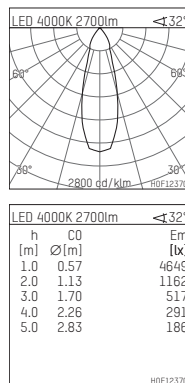

## 108 333 04 910 SD | weiß

complx.200 | insider  
Deckeneinbauleuchte  
LED Fortimo Flex | 28 W 4000 K

- Deckeneinbauleuchte complx.200 insider
- mit deckenbündigem Einbauring
- zum Einputzen in Gipskartondecken
- mit LED Fortimo Flex 3000 lm
- Farbtemperatur: 4000 K
- Farbwiedergabeindex: CRI 80
- L70 / B20 (50.000h)
- SDCM < 3
- Leuchtenlichtstrom: 2700 lm
- Systemleistung: 28 W
- Lichtausbeute: 96,4 lm/W
- rotationssymmetrische Lichtverteilung, medium
- Sicherheitsfangseil für Reflektorbaugruppe
- Darklightreflektor aus Aluminium, hochglänzend eloxiert
- Abblendwinkel: 40 °
- UGR: 13
- mit externem LED-Betriebsgerät, elektronisch (DALI), 220-240 V, 0/50/60 Hz
- Amplitudendimmung
- Dimmbereich: 100-1 %
- Netzanschluss: Steckklemme 2x7x2,5 mm²
- Einbauring aus Aluminium-Druckguss
- Kühlkörper aus Aluminium
- \*UNDEFINED TEXT\*
- Höhe: 175 mm
- Durchmesser: 203 mm, Einbaudurchmesser: 214 mm
- Einbautiefe: 187 mm, Deckenstärke: für 12.5/15/18/20/25mm
- 360° drehbar, Einstellung fixierbar
- Gewicht: 2,04 kg
- Schutzart: IP20
- Schutzklasse II
- 5 Jahre Hoffmeister Garantie
- Made in Germany
- Prüfzeichen: gefertigt nach DIN VDE 0711 / EN 60598, CE
- Farbe: weiß (RAL9016)
- 108 333 04 910 SD