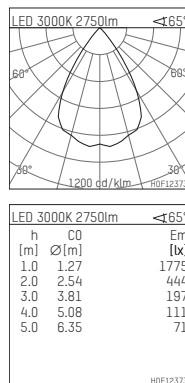

108 335 03 910 R | weiß

complx.200 | rim
Deckeneinbauleuchte
LED Fortimo Flex | 30 W 3000 K

- Deckeneinbauleuchte complx.200 rim
- mit deckenübergreifendem Einbauring
- zum Einbau in abgehängte Decken
- mit LED Fortimo Flex 3000 lm
- Farbtemperatur: 3000 K
- Farbwiedergabeindex: CRI 80
- L70 / B20 (50.000h)
- SDCM < 3
- Leuchtenlichtstrom: 2750 lm
- Systemleistung: 30 W
- Lichtausbeute: 91,7 lm/W
- rotationssymmetrische Lichtverteilung, wide flood
- Sicherheitsfangseil für Reflektorbaugruppe
- Darklightreflektor aus Aluminium, hochglänzend eloxiert
- Abblendwinkel: 40 °
- UGR: 16
- mit externem LED-Betriebsgerät, elektronisch, 220-240 V, 0/50/60 Hz
- Netzanschluss: Steckklemme 2x5x2,5 mm²
- Einbauring aus Aluminium-Druckguss
- Kühlkörper aus Aluminium
- *UNDEFINED TEXT*
- Höhe: 173 mm
- Durchmesser: 230 mm, Einbaudurchmesser: 220 mm
- Einbautiefe: 185 mm, Deckenstärke: 1-35mm
- 360° drehbar, Einstellung fixierbar
- Gewicht: 2,1 kg
- Schutzart: IP20
- Schutzklasse II
- 5 Jahre Hoffmeister Garantie
- Made in Germany
- Prüfzeichen: gefertigt nach DIN VDE 0711 / EN 60598, CE
- Farbe: weiß (RAL9016)
- 108 335 03 910 R