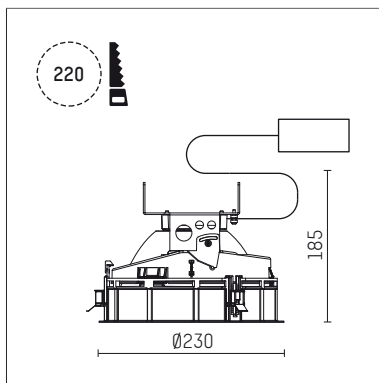

108 335 03 910 R | weiß

complx.200 | rim
Deckeneinbauleuchte
LED Fortimo Flex | 30 W 3000 K

- Deckeneinbauleuchte complx.200 rim
- mit deckenübergreifendem Einbauring
- zum Einbau in abgehängte Decken
- mit LED Fortimo Flex 3000 lm
- Farbtemperatur: 3000 K
- Farbwiedergabeindex: CRI 80
- L70 / B20 (50.000h)
- SDCM < 3
- Leuchtenlichtstrom: 2750 lm
- Systemleistung: 30 W
- Lichtausbeute: 91,7 lm/W
- rotationssymmetrische Lichtverteilung, wide flood
- Sicherheitsfangseil für Reflektorbaugruppe
- Darklightreflektor aus Aluminium, hochglänzend eloxiert
- Abblendwinkel: 40 °
- UGR: 16
- mit externem LED-Betriebsgerät, elektronisch, 220-240 V, 0/50/60 Hz
- Netzanschluss: Steckklemme 2x5x2,5 mm²
- Einbauring aus Aluminium-Druckguss
- Kühlkörper aus Aluminium
- *UNDEFINED TEXT*
- Höhe: 173 mm
- Durchmesser: 230 mm, Einbaudurchmesser: 220 mm
- Einbautiefe: 185 mm, Deckenstärke: 1-35mm
- 360° drehbar, Einstellung fixierbar
- Gewicht: 2,1 kg
- Schutzart: IP20
- Schutzklasse II
- 5 Jahre Hoffmeister Garantie
- Made in Germany
- Prüfzeichen: gefertigt nach DIN VDE 0711 / EN 60598, CE
- Farbe: weiß (RAL9016)
- 108 335 03 910 R