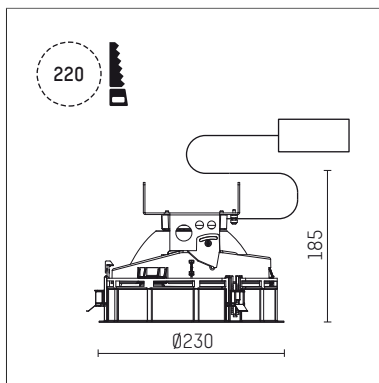

## 108 335 04 910 R | weiß

complx.200 | rim  
Deckeneinbauleuchte  
LED Fortimo Flex | 28 W 4000 K

- Deckeneinbauleuchte complx.200 rim
- mit deckenübergreifendem Einbauring
- zum Einbau in abgehängte Decken
- mit LED Fortimo Flex 3000 lm
- Farbtemperatur: 4000 K
- Farbwiedergabeindex: CRI 80
- L70 / B20 (50.000h)
- SDCM < 3
- Leuchtenlichtstrom: 2750 lm
- Systemleistung: 28 W
- Lichtausbeute: 98,2 lm/W
- rotationssymmetrische Lichtverteilung, wide flood
- Sicherheitsfangseil für Reflektorbaugruppe
- Darklightreflektor aus Aluminium, hochglänzend eloxiert
- Abblendwinkel: 40 °
- UGR: 16
- mit externem LED-Betriebsgerät, elektronisch, 220-240 V, 0/50/60 Hz
- Netzanschluss: Steckklemme 2x5x2,5 mm²
- Einbauring aus Aluminium-Druckguss
- Kühlkörper aus Aluminium
- \*UNDEFINED TEXT\*
- Höhe: 173 mm
- Durchmesser: 230 mm, Einbaudurchmesser: 220 mm
- Einbautiefe: 185 mm, Deckenstärke: 1-35mm
- 360° drehbar, Einstellung fixierbar
- Gewicht: 2,1 kg
- Schutzart: IP20
- Schutzklasse II
- 5 Jahre Hoffmeister Garantie
- Made in Germany
- Prüfzeichen: gefertigt nach DIN VDE 0711 / EN 60598, CE
- Farbe: weiß (RAL9016)
- 108 335 04 910 R