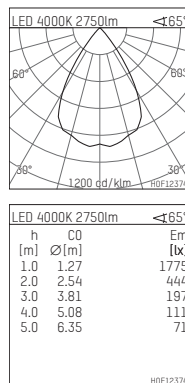

## 108 335 04 910 R | weiß

complx.200 | rim  
Deckeneinbauleuchte  
LED Fortimo Flex | 28 W 4000 K

- Deckeneinbauleuchte complx.200 rim
- mit deckenübergreifendem Einbauring
- zum Einbau in abgehängte Decken
- mit LED Fortimo Flex 3000 lm
- Farbtemperatur: 4000 K
- Farbwiedergabeindex: CRI 80
- L70 / B20 (50.000h)
- SDCM < 3
- Leuchtenlichtstrom: 2750 lm
- Systemleistung: 28 W
- Lichtausbeute: 98,2 lm/W
- rotationssymmetrische Lichtverteilung, wide flood
- Sicherheitsfangseil für Reflektorbaugruppe
- Darklightreflektor aus Aluminium, hochglänzend eloxiert
- Abblendwinkel: 40 °
- UGR: 16
- mit externem LED-Betriebsgerät, elektronisch, 220-240 V, 0/50/60 Hz
- Netzanschluss: Steckklemme 2x5x2,5 mm²
- Einbauring aus Aluminium-Druckguss
- Kühlkörper aus Aluminium
- \*UNDEFINED TEXT\*
- Höhe: 173 mm
- Durchmesser: 230 mm, Einbaudurchmesser: 220 mm
- Einbautiefe: 185 mm, Deckenstärke: 1-35mm
- 360° drehbar, Einstellung fixierbar
- Gewicht: 2,1 kg
- Schutzart: IP20
- Schutzklasse II
- 5 Jahre Hoffmeister Garantie
- Made in Germany
- Prüfzeichen: gefertigt nach DIN VDE 0711 / EN 60598, CE
- Farbe: weiß (RAL9016)
- 108 335 04 910 R