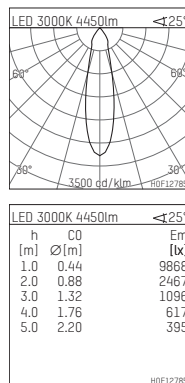

108 363 03 910 R | weiß

complx.200 | rim
Deckeneinbauleuchte
LED COB | 39 W 3000 K

- Deckeneinbauleuchte complx.200 rim
- mit deckenübergreifendem Einbauring
- zum Einbau in abgehängte Decken
- mit LED COB 6000 lm
- Farbtemperatur: 3000 K
- Farbwiedergabeindex: CRI >80
- L80 / B10 (50.000h)
- SDCM < 3
- Leuchtenlichtstrom: 4450 lm
- Systemleistung: 39 W
- Lichtausbeute: 114,1 lm/W
- rotationssymmetrische Lichtverteilung, medium
- Sicherheitsfangseil für Reflektorbaugruppe
- Darklightreflektor aus Aluminium, hochglänzend eloxiert
- Abblendwinkel: 40 °
- UGR: 15
- mit externem LED-Betriebsgerät, elektronisch, 220-240 V, 0/50/60 Hz
- Netzanschluss: Steckklemme 2x5x2,5 mm²
- Einbauring aus Aluminium-Druckguss
- Kühlkörper aus Aluminium
- *UNDEFINED TEXT*
- Höhe: 211 mm
- Durchmesser: 230 mm, Einbaudurchmesser: 220 mm
- Einbautiefe: 220 mm, Deckenstärke: 1-35mm
- Gewicht: 2,55 kg
- 5 Jahre Hoffmeister Garantie
- Made in Germany
- maximale Umgebungstemperatur: 45 ° C
- Prüfzeichen: gefertigt nach DIN VDE 0711 / EN 60598, CE
- Farbe: weiß (RAL9016)
- 108 363 03 910 R