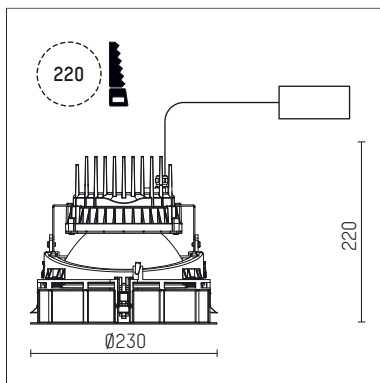

108 363 03 910 R | weiß

complx.200 | rim
Deckeneinbauleuchte
LED COB | 39 W 3000 K

- Deckeneinbauleuchte complx.200 rim
- mit deckenübergreifendem Einbauring
- zum Einbau in abgehängte Decken
- mit LED COB 6000 lm
- Farbtemperatur: 3000 K
- Farbwiedergabeindex: CRI >80
- L80 / B10 (50.000h)
- SDCM < 3
- Leuchtenlichtstrom: 4450 lm
- Systemleistung: 39 W
- Lichtausbeute: 114,1 lm/W
- rotationssymmetrische Lichtverteilung, medium
- Sicherheitsfangseil für Reflektorbaugruppe
- Darklightreflektor aus Aluminium, hochglänzend eloxiert
- Abblendwinkel: 40 °
- UGR: 15
- mit externem LED-Betriebsgerät, elektronisch, 220-240 V, 0/50/60 Hz
- Netzanschluss: Steckklemme 2x5x2,5 mm²
- Einbauring aus Aluminium-Druckguss
- Kühlkörper aus Aluminium
- *UNDEFINED TEXT*
- Höhe: 211 mm
- Durchmesser: 230 mm, Einbaudurchmesser: 220 mm
- Einbautiefe: 220 mm, Deckenstärke: 1-35mm
- Gewicht: 2,55 kg
- 5 Jahre Hoffmeister Garantie
- Made in Germany
- maximale Umgebungstemperatur: 45 ° C
- Prüfzeichen: gefertigt nach DIN VDE 0711 / EN 60598, CE
- Farbe: weiß (RAL9016)
- 108 363 03 910 R