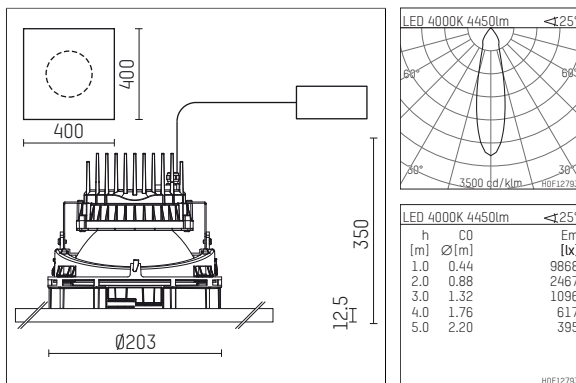

## 108 363 04 910 P | weiß

complx.200 | insider  
Deckeneinbauleuchte  
LED COB | 39 W 4000 K

- Deckeneinbauleuchte complx.200 insider
- mit Gipskartonplatte und integriertem Einbaurahmen
- mit LED COB 6000 lm
- Farbtemperatur: 4000 K
- Farbwiedergabeindex: CRI >80
- L80 / B10 (50.000h)
- SDCM < 3
- Leuchtenlichtstrom: 4450 lm
- Systemleistung: 39 W
- Lichtausbeute: 114,1 lm/W
- rotationssymmetrische Lichtverteilung, medium
- Sicherheitsfangseil für Reflektorbaugruppe
- Darklightreflektor aus Aluminium, hochglänzend eloxiert
- Abblendwinkel: 40 °
- UGR: 15
- mit externem LED-Betriebsgerät, elektronisch, 220-240 V, 0/50/60 Hz
- Netzanschluss: Steckklemme 2x5x2,5 mm<sup>2</sup>
- Einbauring aus Aluminium-Druckguss
- Kühlkörper aus Aluminium
- \*UNDEFINED TEXT\*
- Länge: 400 mm, Breite: 400 mm, Höhe: 213 mm
- Durchmesser: 203 mm
- Einbautiefe: 350 mm, Deckenstärke: 12.5 mm
- Gewicht: 0 kg
- 5 Jahre Hoffmeister Garantie
- Made in Germany
- Prüfzeichen: gefertigt nach DIN VDE 0711 / EN 60598, CE
- Farbe: weiß (RAL9016)
- 108 363 04 910 P