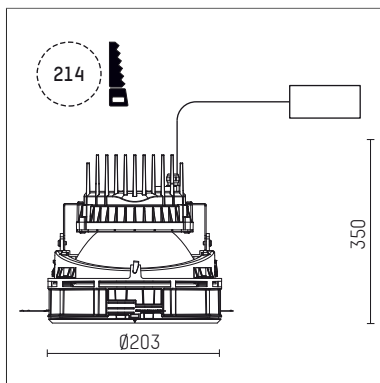

108 363 04 910 SD | weiß

complx.200 | insider
Deckeneinbauleuchte
LED COB | 39 W 4000 K

- Deckeneinbauleuchte complx.200 insider
- mit deckenbündigem Einbauring
- zum Einputzen in Gipskartondecken
- mit LED COB 6000 lm
- Farbtemperatur: 4000 K
- Farbwiedergabeindex: CRI >80
- L80 / B10 (50.000h)
- SDCM < 3
- Leuchtenlichtstrom: 4450 lm
- Systemleistung: 39 W
- Lichtausbeute: 114,1 lm/W
- rotationssymmetrische Lichtverteilung, medium
- Sicherheitsfangseil für Reflektorbaugruppe
- Darklightreflektor aus Aluminium, hochglänzend eloxiert
- Abblendwinkel: 40 °
- UGR: 15
- mit externem LED-Betriebsgerät, elektronisch (DALI), 220-240 V, 0/50/60 Hz
- dimmbar
- Dimmbereich: 100-1 %
- Netzanschluss: Steckklemme 2x7x2,5 mm²
- Einbauring aus Aluminium-Druckguss
- Kühlkörper aus Aluminium
- *UNDEFINED TEXT*
- Höhe: 213 mm
- Durchmesser: 203 mm, Einbaudurchmesser: 214 mm
- Einbautiefe: 350 mm, Deckenstärke: für 12.5/15/18/20/25mm
- Gewicht: 2,52 kg
- 5 Jahre Hoffmeister Garantie
- Made in Germany
- Prüfzeichen: gefertigt nach DIN VDE 0711 / EN 60598, CE
- Farbe: weiß (RAL9016)
- 108 363 04 910 SD