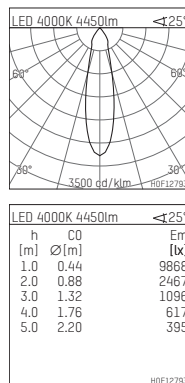

108 363 04 910 SD | weiß

complx.200 | insider
Deckeneinbauleuchte
LED COB | 39 W 4000 K

- Deckeneinbauleuchte complx.200 insider
- mit deckenbündigem Einbauring
- zum Einputzen in Gipskartondecken
- mit LED COB 6000 lm
- Farbtemperatur: 4000 K
- Farbwiedergabeindex: CRI >80
- L80 / B10 (50.000h)
- SDCM < 3
- Leuchtenlichtstrom: 4450 lm
- Systemleistung: 39 W
- Lichtausbeute: 114,1 lm/W
- rotationssymmetrische Lichtverteilung, medium
- Sicherheitsfangseil für Reflektorbaugruppe
- Darklightreflektor aus Aluminium, hochglänzend eloxiert
- Abblendwinkel: 40 °
- UGR: 15
- mit externem LED-Betriebsgerät, elektronisch (DALI), 220-240 V, 0/50/60 Hz
- dimmbar
- Dimmbereich: 100-1 %
- Netzanschluss: Steckklemme 2x7x2,5 mm²
- Einbauring aus Aluminium-Druckguss
- Kühlkörper aus Aluminium
- *UNDEFINED TEXT*
- Höhe: 213 mm
- Durchmesser: 203 mm, Einbaudurchmesser: 214 mm
- Einbautiefe: 350 mm, Deckenstärke: für 12.5/15/18/20/25mm
- Gewicht: 2,52 kg
- 5 Jahre Hoffmeister Garantie
- Made in Germany
- Prüfzeichen: gefertigt nach DIN VDE 0711 / EN 60598, CE
- Farbe: weiß (RAL9016)
- 108 363 04 910 SD