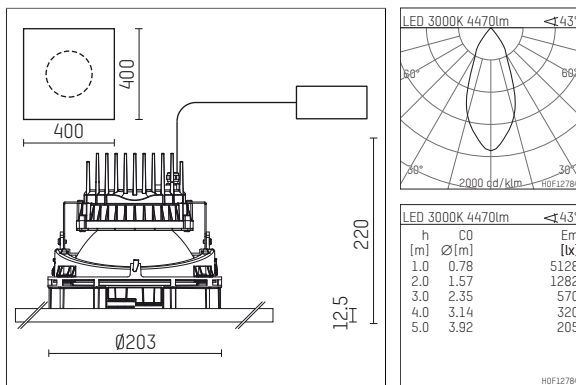

108 364 03 910 PD | weiß

complx.200 | insider
Deckeneinbauleuchte
LED COB | 39 W 3000 K

- Deckeneinbauleuchte complx.200 insider
- mit Gipskartonplatte und integriertem Einbaurahmen
- mit LED COB 6000 lm
- Farbtemperatur: 3000 K
- Farbwiedergabeindex: CRI >80
- L80 / B10 (50.000h)
- SDCM < 3
- Leuchtenlichtstrom: 4470 lm
- Systemleistung: 39 W
- Lichtausbeute: 114,6 lm/W
- rotationssymmetrische Lichtverteilung, flood
- Sicherheitsfangseil für Reflektorbaugruppe
- Darklightreflektor aus Aluminium, hochglänzend eloxiert
- Abblendwinkel: 40 °
- UGR: 16
- mit externem LED-Betriebsgerät, elektronisch (DALI), 220-240 V, 0/50/60 Hz
- dimmbar
- Dimmbereich: 100-1 %
- Netzanschluss: Steckklemme 2x7x2,5 mm²
- Einbauring aus Aluminium-Druckguss
- Kühlkörper aus Aluminium
- *UNDEFINED TEXT*
- Länge: 400 mm, Breite: 400 mm, Höhe: 213 mm
- Durchmesser: 203 mm
- Einbautiefe: 220 mm, Deckenstärke: 12.5 mm
- Gewicht: 0 kg
- 5 Jahre Hoffmeister Garantie
- Made in Germany
- maximale Umgebungstemperatur: 45 ° C
- Prüfzeichen: gefertigt nach DIN VDE 0711 / EN 60598, CE
- Farbe: weiß (RAL9016)
- 108 364 03 910 PD