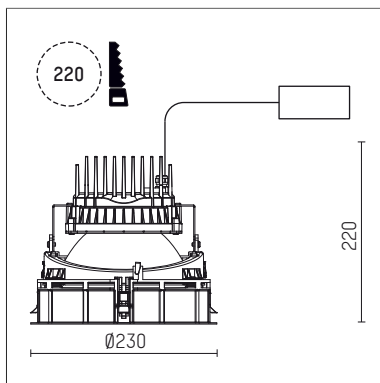

108 364 03 910 R | weiß

complx.200 | rim
Deckeneinbauleuchte
LED COB | 39 W 3000 K

- Deckeneinbauleuchte complx.200 rim
- mit deckenübergreifendem Einbauring
- zum Einbau in abgehängte Decken
- mit LED COB 6000 lm
- Farbtemperatur: 3000 K
- Farbwiedergabeindex: CRI >80
- L80 / B10 (50.000h)
- SDCM < 3
- Leuchtenlichtstrom: 4470 lm
- Systemleistung: 39 W
- Lichtausbeute: 114,6 lm/W
- rotationssymmetrische Lichtverteilung, flood
- Sicherheitsfangseil für Reflektorbaugruppe
- Darklightreflektor aus Aluminium, hochglänzend eloxiert
- Abblendwinkel: 40 °
- UGR: 16
- mit externem LED-Betriebsgerät, elektronisch, 220-240 V, 0/50/60 Hz
- Netzanschluss: Steckklemme 2x5x2,5 mm²
- Einbauring aus Aluminium-Druckguss
- Kühlkörper aus Aluminium
- *UNDEFINED TEXT*
- Höhe: 211 mm
- Durchmesser: 230 mm, Einbaudurchmesser: 220 mm
- Einbautiefe: 220 mm, Deckenstärke: 1-35mm
- Gewicht: 2,55 kg
- 5 Jahre Hoffmeister Garantie
- Made in Germany
- maximale Umgebungstemperatur: 45 ° C
- Prüfzeichen: gefertigt nach DIN VDE 0711 / EN 60598, CE
- Farbe: weiß (RAL9016)
- 108 364 03 910 R