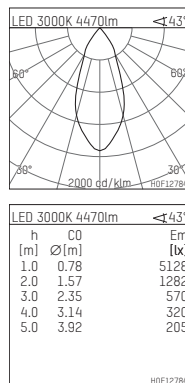

108 364 03 910 R | weiß

complx.200 | rim
Deckeneinbauleuchte
LED COB | 39 W 3000 K

- Deckeneinbauleuchte complx.200 rim
- mit deckenübergreifendem Einbauring
- zum Einbau in abgehängte Decken
- mit LED COB 6000 lm
- Farbtemperatur: 3000 K
- Farbwiedergabeindex: CRI >80
- L80 / B10 (50.000h)
- SDCM < 3
- Leuchtenlichtstrom: 4470 lm
- Systemleistung: 39 W
- Lichtausbeute: 114,6 lm/W
- rotationssymmetrische Lichtverteilung, flood
- Sicherheitsfangseil für Reflektorbaugruppe
- Darklightreflektor aus Aluminium, hochglänzend eloxiert
- Abblendwinkel: 40 °
- UGR: 16
- mit externem LED-Betriebsgerät, elektronisch, 220-240 V, 0/50/60 Hz
- Netzanschluss: Steckklemme 2x5x2,5 mm²
- Einbauring aus Aluminium-Druckguss
- Kühlkörper aus Aluminium
- *UNDEFINED TEXT*
- Höhe: 211 mm
- Durchmesser: 230 mm, Einbaudurchmesser: 220 mm
- Einbautiefe: 220 mm, Deckenstärke: 1-35mm
- Gewicht: 2,55 kg
- 5 Jahre Hoffmeister Garantie
- Made in Germany
- maximale Umgebungstemperatur: 45 ° C
- Prüfzeichen: gefertigt nach DIN VDE 0711 / EN 60598, CE
- Farbe: weiß (RAL9016)
- 108 364 03 910 R