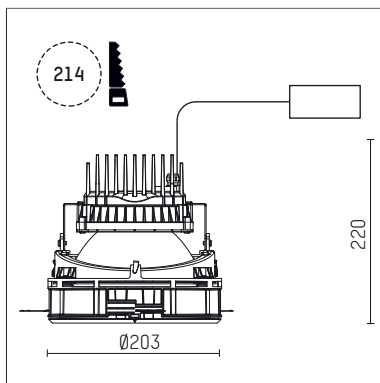

108 364 03 910 SD | weiß

complx.200 | insider
Deckeneinbauleuchte
LED COB | 39 W 3000 K

LED

DALI

CE

5Y

- Deckeneinbauleuchte complx.200 insider
- mit deckenbündigem Einbauring
- zum Einputzen in Gipskartondecken
- mit LED COB 6000 lm
- Farbtemperatur: 3000 K
- Farbwiedergabeindex: CRI >80
- L80 / B10 (50.000h)
- SDCM < 3
- Leuchtenlichtstrom: 4470 lm
- Systemleistung: 39 W
- Lichtausbeute: 114,6 lm/W
- rotationssymmetrische Lichtverteilung, flood
- Sicherheitsfangseil für Reflektorbaugruppe
- Darklightreflektor aus Aluminium, hochglänzend eloxiert
- Abblendwinkel: 40 °
- UGR: 16
- mit externem LED-Betriebsgerät, elektronisch (DALI), 220-240 V, 0/50/60 Hz
- dimmbar
- Dimmbereich: 100-1 %
- Netzanschluss: Steckklemme 2x7x2,5 mm²
- Einbauring aus Aluminium-Druckguss
- Kühlkörper aus Aluminium
- *UNDEFINED TEXT*
- Höhe: 213 mm
- Durchmesser: 203 mm, Einbaudurchmesser: 214 mm
- Einbautiefe: 220 mm, Deckenstärke: für 12.5/15/18/20/25mm
- Gewicht: 2,52 kg
- 5 Jahre Hoffmeister Garantie
- Made in Germany
- maximale Umgebungstemperatur: 45 ° C
- Prüfzeichen: gefertigt nach DIN VDE 0711 / EN 60598, CE
- Farbe: weiß (RAL9016)
- 108 364 03 910 SD