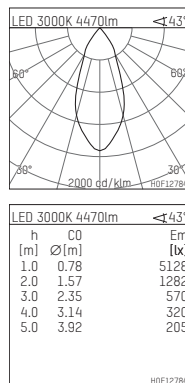

108 364 03 910 SD | weiß

complx.200 | insider
Deckeneinbauleuchte
LED COB | 39 W 3000 K

LED

DALI

CE

5Y

- Deckeneinbauleuchte complx.200 insider
- mit deckenbündigem Einbauring
- zum Einputzen in Gipskartondecken
- mit LED COB 6000 lm
- Farbtemperatur: 3000 K
- Farbwiedergabeindex: CRI >80
- L80 / B10 (50.000h)
- SDCM < 3
- Leuchtenlichtstrom: 4470 lm
- Systemleistung: 39 W
- Lichtausbeute: 114,6 lm/W
- rotationssymmetrische Lichtverteilung, flood
- Sicherheitsfangseil für Reflektorbaugruppe
- Darklightreflektor aus Aluminium, hochglänzend eloxiert
- Abblendwinkel: 40 °
- UGR: 16
- mit externem LED-Betriebsgerät, elektronisch (DALI), 220-240 V, 0/50/60 Hz
- dimmbar
- Dimmbereich: 100-1 %
- Netzanschluss: Steckklemme 2x7x2,5 mm²
- Einbauring aus Aluminium-Druckguss
- Kühlkörper aus Aluminium
- *UNDEFINED TEXT*
- Höhe: 213 mm
- Durchmesser: 203 mm, Einbaudurchmesser: 214 mm
- Einbautiefe: 220 mm, Deckenstärke: für 12.5/15/18/20/25mm
- Gewicht: 2,52 kg
- 5 Jahre Hoffmeister Garantie
- Made in Germany
- maximale Umgebungstemperatur: 45 ° C
- Prüfzeichen: gefertigt nach DIN VDE 0711 / EN 60598, CE
- Farbe: weiß (RAL9016)
- 108 364 03 910 SD