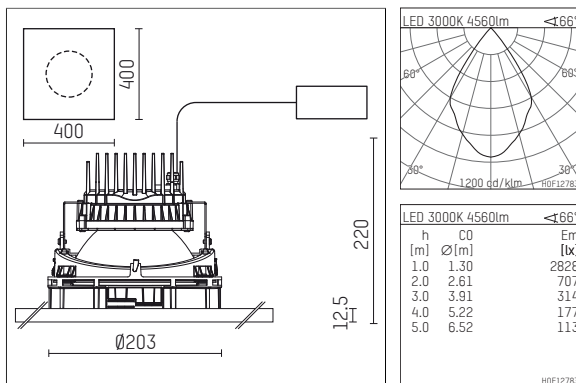

108 365 03 910 PD | weiß

complx.200 | insider
Deckeneinbauleuchte
LED COB | 39 W 3000 K

- Deckeneinbauleuchte complx.200 insider
- mit Gipskartonplatte und integriertem Einbaurahmen
- mit LED COB 6000 lm
- Farbtemperatur: 3000 K
- Farbwiedergabeindex: CRI >80
- L80 / B10 (50.000h)
- SDCM < 3
- Leuchtenlichtstrom: 4560 lm
- Systemleistung: 39 W
- Lichtausbeute: 116,9 lm/W
- rotationssymmetrische Lichtverteilung, wide flood
- Sicherheitsfangseil für Reflektorbaugruppe
- Darklightreflektor aus Aluminium, hochglänzend eloxiert
- Abblendwinkel: 40 °
- UGR: 18
- mit externem LED-Betriebsgerät, elektronisch (DALI), 220-240 V, 0/50/60 Hz
- dimmbar
- Dimmbereich: 100-1 %
- Netzanschluss: Steckklemme 2x7x2,5 mm²
- Einbauring aus Aluminium-Druckguss
- Kühlkörper aus Aluminium
- *UNDEFINED TEXT*
- Länge: 400 mm, Breite: 400 mm, Höhe: 213 mm
- Durchmesser: 203 mm
- Einbautiefe: 220 mm, Deckenstärke: 12.5 mm
- Gewicht: 3,1 kg
- 5 Jahre Hoffmeister Garantie
- Made in Germany
- maximale Umgebungstemperatur: 45 ° C
- Prüfzeichen: gefertigt nach DIN VDE 0711 / EN 60598, CE
- Farbe: weiß (RAL9016)
- 108 365 03 910 PD