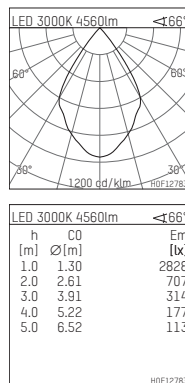

108 365 03 910 R | weiß

complx.200 | rim
Deckeneinbauleuchte
LED COB | 39 W 3000 K

- Deckeneinbauleuchte complx.200 rim
- mit deckenübergreifendem Einbauring
- zum Einbau in abgehängte Decken
- mit LED COB 6000 lm
- Farbtemperatur: 3000 K
- Farbwiedergabeindex: CRI >80
- L80 / B10 (50.000h)
- SDCM < 3
- Leuchtenlichtstrom: 4560 lm
- Systemleistung: 39 W
- Lichtausbeute: 116,9 lm/W
- rotationssymmetrische Lichtverteilung, wide flood
- Sicherheitsfangseil für Reflektorbaugruppe
- Darklightreflektor aus Aluminium, hochglänzend eloxiert
- Abblendwinkel: 40 °
- UGR: 18
- mit externem LED-Betriebsgerät, elektronisch, 220-240 V, 0/50/60 Hz
- Netzanschluss: Steckklemme 2x5x2,5 mm²
- Einbauring aus Aluminium-Druckguss
- Kühlkörper aus Aluminium
- *UNDEFINED TEXT*
- Höhe: 211 mm
- Durchmesser: 230 mm, Einbaudurchmesser: 220 mm
- Einbautiefe: 220 mm, Deckenstärke: 1-35mm
- Gewicht: 2,55 kg
- 5 Jahre Hoffmeister Garantie
- Made in Germany
- maximale Umgebungstemperatur: 45 ° C
- Prüfzeichen: gefertigt nach DIN VDE 0711 / EN 60598, CE
- Farbe: weiß (RAL9016)
- 108 365 03 910 R