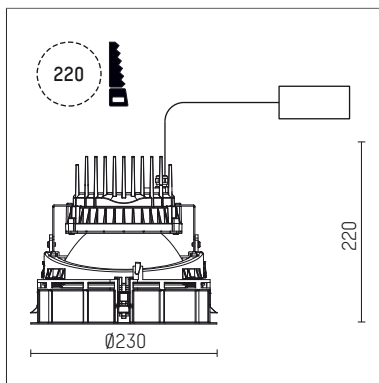

108 365 03 910 R | weiß

complx.200 | rim
Deckeneinbauleuchte
LED COB | 39 W 3000 K

- Deckeneinbauleuchte complx.200 rim
- mit deckenübergreifendem Einbauring
- zum Einbau in abgehängte Decken
- mit LED COB 6000 lm
- Farbtemperatur: 3000 K
- Farbwiedergabeindex: CRI >80
- L80 / B10 (50.000h)
- SDCM < 3
- Leuchtenlichtstrom: 4560 lm
- Systemleistung: 39 W
- Lichtausbeute: 116,9 lm/W
- rotationssymmetrische Lichtverteilung, wide flood
- Sicherheitsfangseil für Reflektorbaugruppe
- Darklightreflektor aus Aluminium, hochglänzend eloxiert
- Abblendwinkel: 40 °
- UGR: 18
- mit externem LED-Betriebsgerät, elektronisch, 220-240 V, 0/50/60 Hz
- Netzanschluss: Steckklemme 2x5x2,5 mm²
- Einbauring aus Aluminium-Druckguss
- Kühlkörper aus Aluminium
- *UNDEFINED TEXT*
- Höhe: 211 mm
- Durchmesser: 230 mm, Einbaudurchmesser: 220 mm
- Einbautiefe: 220 mm, Deckenstärke: 1-35mm
- Gewicht: 2,55 kg
- 5 Jahre Hoffmeister Garantie
- Made in Germany
- maximale Umgebungstemperatur: 45 ° C
- Prüfzeichen: gefertigt nach DIN VDE 0711 / EN 60598, CE
- Farbe: weiß (RAL9016)
- 108 365 03 910 R