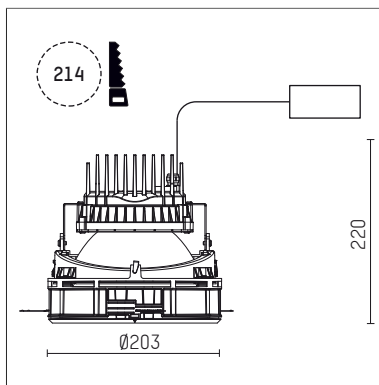

## 108 365 03 910 S | weiß

complx.200 | insider  
Deckeneinbauleuchte  
LED COB | 39 W 3000 K

- Deckeneinbauleuchte complx.200 insider
- mit deckenbündigem Einbauring
- zum Einputzen in Gipskartondecken
- mit LED COB 6000 lm
- Farbtemperatur: 3000 K
- Farbwiedergabeindex: CRI >80
- L80 / B10 (50.000h)
- SDCM < 3
- Leuchtenlichtstrom: 4560 lm
- Systemleistung: 39 W
- Lichtausbeute: 116,9 lm/W
- rotationssymmetrische Lichtverteilung, wide flood
- Sicherheitsfangseil für Reflektorbaugruppe
- Darklightreflektor aus Aluminium, hochglänzend eloxiert
- Abblendwinkel: 40 °
- UGR: 18
- mit externem LED-Betriebsgerät, elektronisch, 220-240 V, 0/50/60 Hz
- Netzanschluss: Steckklemme 2x5x2,5 mm²
- Einbauring aus Aluminium-Druckguss
- Kühlkörper aus Aluminium
- \*UNDEFINED TEXT\*
- Höhe: 213 mm
- Durchmesser: 203 mm, Einbaudurchmesser: 214 mm
- Einbautiefe: 220 mm, Deckenstärke: für 12.5/15/18/20/25mm
- Gewicht: 2,52 kg
- 5 Jahre Hoffmeister Garantie
- Made in Germany
- maximale Umgebungstemperatur: 45 ° C
- Prüfzeichen: gefertigt nach DIN VDE 0711 / EN 60598, CE
- Farbe: weiß (RAL9016)
- 108 365 03 910 S