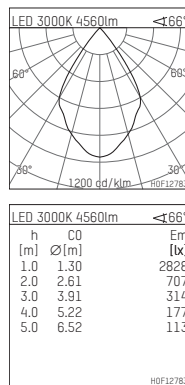

## 108 365 03 910 S | weiß

complx.200 | insider  
Deckeneinbauleuchte  
LED COB | 39 W 3000 K

- Deckeneinbauleuchte complx.200 insider
- mit deckenbündigem Einbauring
- zum Einputzen in Gipskartondecken
- mit LED COB 6000 lm
- Farbtemperatur: 3000 K
- Farbwiedergabeindex: CRI >80
- L80 / B10 (50.000h)
- SDCM < 3
- Leuchtenlichtstrom: 4560 lm
- Systemleistung: 39 W
- Lichtausbeute: 116,9 lm/W
- rotationssymmetrische Lichtverteilung, wide flood
- Sicherheitsfangseil für Reflektorbaugruppe
- Darklightreflektor aus Aluminium, hochglänzend eloxiert
- Abblendwinkel: 40 °
- UGR: 18
- mit externem LED-Betriebsgerät, elektronisch, 220-240 V, 0/50/60 Hz
- Netzanschluss: Steckklemme 2x5x2,5 mm²
- Einbauring aus Aluminium-Druckguss
- Kühlkörper aus Aluminium
- \*UNDEFINED TEXT\*
- Höhe: 213 mm
- Durchmesser: 203 mm, Einbaudurchmesser: 214 mm
- Einbautiefe: 220 mm, Deckenstärke: für 12.5/15/18/20/25mm
- Gewicht: 2,52 kg
- 5 Jahre Hoffmeister Garantie
- Made in Germany
- maximale Umgebungstemperatur: 45 ° C
- Prüfzeichen: gefertigt nach DIN VDE 0711 / EN 60598, CE
- Farbe: weiß (RAL9016)
- 108 365 03 910 S