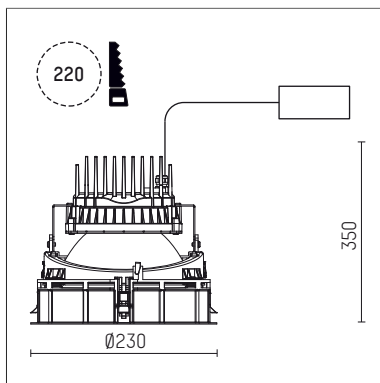

108 365 04 910 RD | weiß

complx.200 | rim
Deckeneinbauleuchte
LED COB | 39 W 4000 K

LED

DALI

CE

5Y

- Deckeneinbauleuchte complx.200 rim
- mit deckenübergreifendem Einbauring
- zum Einbau in abgehängte Decken
- mit LED COB 6000 lm
- Farbtemperatur: 4000 K
- Farbwiedergabeindex: CRI >80
- L80 / B10 (50.000h)
- SDCM < 3
- Leuchtenlichtstrom: 4560 lm
- Systemleistung: 39 W
- Lichtausbeute: 116,9 lm/W
- rotationssymmetrische Lichtverteilung, wide flood
- Sicherheitsfangseil für Reflektorbaugruppe
- Darklightreflektor aus Aluminium, hochglänzend eloxiert
- Abblendwinkel: 40 °
- UGR: 18
- mit externem LED-Betriebsgerät, elektronisch (DALI), 220-240 V, 0/50/60 Hz
- dimmbar
- Dimmbereich: 100-1 %
- Netzanschluss: Steckklemme 2x5x2,5 mm²
- Einbauring aus Aluminium-Druckguss
- Kühlkörper aus Aluminium
- *UNDEFINED TEXT*
- Höhe: 211 mm
- Durchmesser: 230 mm, Einbaudurchmesser: 220 mm
- Einbautiefe: 350 mm, Deckenstärke: 1-35mm
- Gewicht: 2,55 kg
- 5 Jahre Hoffmeister Garantie
- Made in Germany
- Prüfzeichen: gefertigt nach DIN VDE 0711 / EN 60598, CE
- Farbe: weiß (RAL9016)
- 108 365 04 910 RD