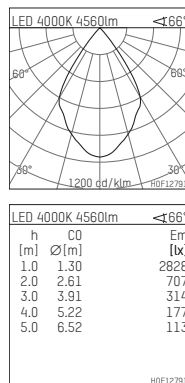

108 365 04 910 RD | weiß

complx.200 | rim
Deckeneinbauleuchte
LED COB | 39 W 4000 K

LED

DALI

CE

5Y

- Deckeneinbauleuchte complx.200 rim
- mit deckenübergreifendem Einbauring
- zum Einbau in abgehängte Decken
- mit LED COB 6000 lm
- Farbtemperatur: 4000 K
- Farbwiedergabeindex: CRI >80
- L80 / B10 (50.000h)
- SDCM < 3
- Leuchtenlichtstrom: 4560 lm
- Systemleistung: 39 W
- Lichtausbeute: 116,9 lm/W
- rotationssymmetrische Lichtverteilung, wide flood
- Sicherheitsfangseil für Reflektorbaugruppe
- Darklightreflektor aus Aluminium, hochglänzend eloxiert
- Abblendwinkel: 40 °
- UGR: 18
- mit externem LED-Betriebsgerät, elektronisch (DALI), 220-240 V, 0/50/60 Hz
- dimmbar
- Dimmbereich: 100-1 %
- Netzanschluss: Steckklemme 2x5x2,5 mm²
- Einbauring aus Aluminium-Druckguss
- Kühlkörper aus Aluminium
- *UNDEFINED TEXT*
- Höhe: 211 mm
- Durchmesser: 230 mm, Einbaudurchmesser: 220 mm
- Einbautiefe: 350 mm, Deckenstärke: 1-35mm
- Gewicht: 2,55 kg
- 5 Jahre Hoffmeister Garantie
- Made in Germany
- Prüfzeichen: gefertigt nach DIN VDE 0711 / EN 60598, CE
- Farbe: weiß (RAL9016)
- 108 365 04 910 RD