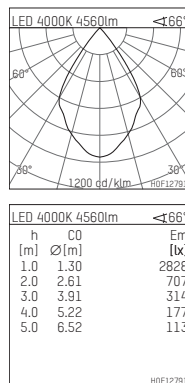

108 365 04 910 S | weiß

complx.200 | insider
Deckeneinbauleuchte
LED COB | 39 W 4000 K

- Deckeneinbauleuchte complx.200 insider
- mit deckenbündigem Einbauring
- zum Einputzen in Gipskartondecken
- mit LED COB 6000 lm
- Farbtemperatur: 4000 K
- Farbwiedergabeindex: CRI >80
- L80 / B10 (50.000h)
- SDCM < 3
- Leuchtenlichtstrom: 4560 lm
- Systemleistung: 39 W
- Lichtausbeute: 116,9 lm/W
- rotationssymmetrische Lichtverteilung, wide flood
- Sicherheitsfangseil für Reflektorbaugruppe
- Darklightreflektor aus Aluminium, hochglänzend eloxiert
- Abblendwinkel: 40 °
- UGR: 18
- mit externem LED-Betriebsgerät, elektronisch, 220-240 V, 0/50/60 Hz
- Netzanschluss: Steckklemme 2x5x2,5 mm²
- Einbauring aus Aluminium-Druckguss
- Kühlkörper aus Aluminium
- *UNDEFINED TEXT*
- Höhe: 213 mm
- Durchmesser: 203 mm, Einbaudurchmesser: 214 mm
- Einbautiefe: 350 mm, Deckenstärke: für 12.5/15/18/20/25mm
- Gewicht: 2,52 kg
- 5 Jahre Hoffmeister Garantie
- Made in Germany
- Prüfzeichen: gefertigt nach DIN VDE 0711 / EN 60598, CE
- Farbe: weiß (RAL9016)
- 108 365 04 910 S