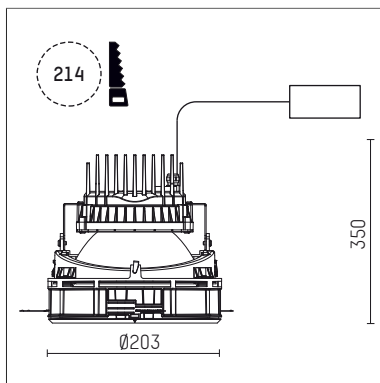

108 365 04 910 S | weiß

complx.200 | insider
Deckeneinbauleuchte
LED COB | 39 W 4000 K

- Deckeneinbauleuchte complx.200 insider
- mit deckenbündigem Einbauring
- zum Einputzen in Gipskartondecken
- mit LED COB 6000 lm
- Farbtemperatur: 4000 K
- Farbwiedergabeindex: CRI >80
- L80 / B10 (50.000h)
- SDCM < 3
- Leuchtenlichtstrom: 4560 lm
- Systemleistung: 39 W
- Lichtausbeute: 116,9 lm/W
- rotationssymmetrische Lichtverteilung, wide flood
- Sicherheitsfangseil für Reflektorbaugruppe
- Darklightreflektor aus Aluminium, hochglänzend eloxiert
- Abblendwinkel: 40 °
- UGR: 18
- mit externem LED-Betriebsgerät, elektronisch, 220-240 V, 0/50/60 Hz
- Netzanschluss: Steckklemme 2x5x2,5 mm²
- Einbauring aus Aluminium-Druckguss
- Kühlkörper aus Aluminium
- *UNDEFINED TEXT*
- Höhe: 213 mm
- Durchmesser: 203 mm, Einbaudurchmesser: 214 mm
- Einbautiefe: 350 mm, Deckenstärke: für 12.5/15/18/20/25mm
- Gewicht: 2,52 kg
- 5 Jahre Hoffmeister Garantie
- Made in Germany
- Prüfzeichen: gefertigt nach DIN VDE 0711 / EN 60598, CE
- Farbe: weiß (RAL9016)
- 108 365 04 910 S