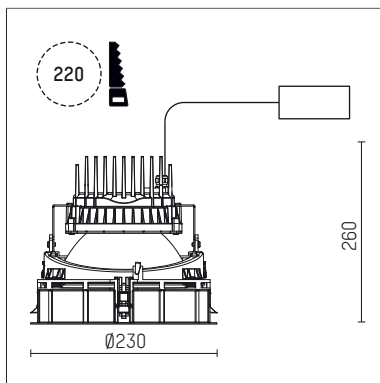

108 374 04 910 RD | weiß

complx.200 | rim
Deckeneinbauleuchte
LED COB | 66 W 4000 K

LED

DALI

CE

5Y

- Deckeneinbauleuchte complx.200 rim
- mit deckenübergreifendem Einbauring
- zum Einbau in abgehängte Decken
- flow.tec cooling technology
- mit LED COB 10000 lm
- Farbtemperatur: 4000 K
- Farbwiedergabeindex: CRI >80
- L80 / B10 (50.000h)
- SDCM < 3
- Leuchtenlichtstrom: 7450 lm
- Systemleistung: 66 W
- Lichtausbeute: 112,9 lm/W
- rotationssymmetrische Lichtverteilung, flood
- Sicherheitsfangseil für Reflektorbaugruppe
- Darklightreflektor aus Aluminium, hochglänzend eloxiert
- Abblendwinkel: 40 °
- UGR: 17
- mit externem LED-Betriebsgerät, elektronisch (DALI), 220-240 V, 0/50/60 Hz
- dimmbar
- Dimmbereich: 100-1 %
- Netzanschluss: Steckklemme 2x7x2,5 mm²
- Einbauring aus Aluminium-Druckguss
- Kühlkörper aus Aluminium
- *UNDEFINED TEXT*
- Höhe: 221 mm
- Durchmesser: 230 mm, Einbaudurchmesser: 220 mm
- Einbautiefe: 350 mm, Deckenstärke: 1-35mm
- Gewicht: 2,8 kg
- 5 Jahre Hoffmeister Garantie
- Made in Germany
- Prüfzeichen: gefertigt nach DIN VDE 0711 / EN 60598, CE
- Farbe: weiß (RAL9016)
- 108 374 04 910 RD