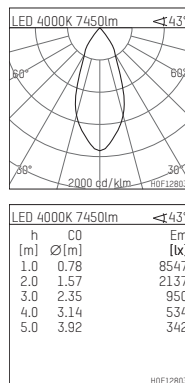

108 374 04 910 RD | weiß

complx.200 | rim
Deckeneinbauleuchte
LED COB | 66 W 4000 K

LED

DALI

CE

5Y

- Deckeneinbauleuchte complx.200 rim
- mit deckenübergreifendem Einbauring
- zum Einbau in abgehängte Decken
- flow.tec cooling technology
- mit LED COB 10000 lm
- Farbtemperatur: 4000 K
- Farbwiedergabeindex: CRI >80
- L80 / B10 (50.000h)
- SDCM < 3
- Leuchtenlichtstrom: 7450 lm
- Systemleistung: 66 W
- Lichtausbeute: 112,9 lm/W
- rotationssymmetrische Lichtverteilung, flood
- Sicherheitsfangseil für Reflektorbaugruppe
- Darklightreflektor aus Aluminium, hochglänzend eloxiert
- Abblendwinkel: 40 °
- UGR: 17
- mit externem LED-Betriebsgerät, elektronisch (DALI), 220-240 V, 0/50/60 Hz
- dimmbar
- Dimmbereich: 100-1 %
- Netzanschluss: Steckklemme 2x7x2,5 mm²
- Einbauring aus Aluminium-Druckguss
- Kühlkörper aus Aluminium
- *UNDEFINED TEXT*
- Höhe: 221 mm
- Durchmesser: 230 mm, Einbaudurchmesser: 220 mm
- Einbautiefe: 350 mm, Deckenstärke: 1-35mm
- Gewicht: 2,8 kg
- 5 Jahre Hoffmeister Garantie
- Made in Germany
- Prüfzeichen: gefertigt nach DIN VDE 0711 / EN 60598, CE
- Farbe: weiß (RAL9016)
- 108 374 04 910 RD