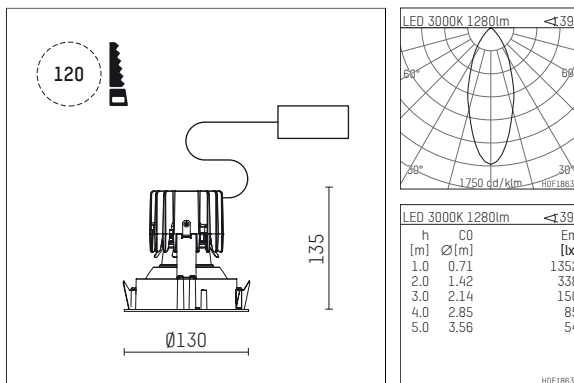

108 705 03 910 RD | weiß

complx.100 | rim
Deckeneinbauleuchte
LED | 21 W 3000 K

- Deckeneinbauleuchte complx.100 rim
- mit deckenübergreifendem Einbauring
- zum Einbau in abgehängte Decken
- mit LED 1800 lm
- Farbtemperatur: 3000 K
- Farbwiedergabeindex: CRI >90
- L90 / B10 (50.000h)
- SDCM < 2
- Leuchtenlichtstrom: 1280 lm
- Systemleistung: 21 W
- Lichtausbeute: 61,0 lm/W
- rotationssymmetrische Lichtverteilung, medium
- Darklightreflektor aus Aluminium, hochglänzend eloxiert
- Abblendwinkel: 30°
- UGR: 18
- mit externem LED-Betriebsgerät, elektronisch (DALI), 220-240 V, 0/50/60 Hz
- dimmbar
- Dimmbereich: 100-1 %
- Netzanschluss: Anschlussleitung mit Steckverbindung $2 \times 5 \times 2,5 \text{ mm}^2$, Länge: 360 mm
- Gehäuse aus Aluminium-Druckguss
- Einbauring aus Aluminium-Druckguss
- *UNDEFINED TEXT*
- Höhe: 125 mm
- Durchmesser: 130 mm, Einbaudurchmesser: 120 mm
- Einbautiefe: 135 mm, Deckenstärke: 2-25mm
- Gewicht: 0,7 kg
- Schutzart: IP20
- Schutzklasse I
- 5 Jahre Hoffmeister Garantie
- Made in Germany
- Prüfzeichen: gefertigt nach DIN VDE 0711 / EN 60598, CE
- Farbe: weiß (RAL9016)
- 108 705 03 910 RD

- Übersicht des Zubehörs auf der/ den Folgeseite/ n

108 705 03 910 RD
Zubehör**Optionales Zubehör**

Typ	Abmessungen in mm	Artikelnummer	Abb.-Nr.
Betoneingießgehäuse für Einbauleuchten complx.100 rim	ØxH: 342 x 160	108 605 10 000	01