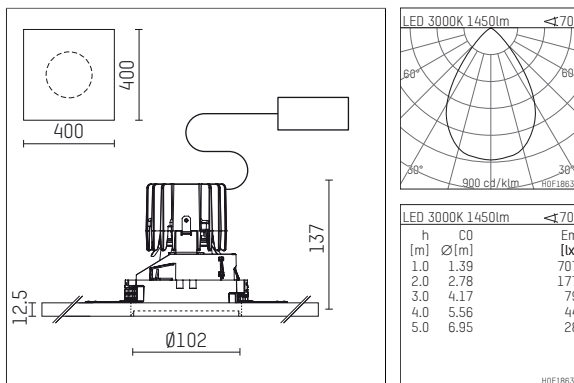

108 707 03 910 P | weiß

complx.100 | insider
Deckeneinbauleuchte
LED | 21 W 3000 K

- Deckeneinbauleuchte complx.100 insider
- mit Gipskartonplatte und integriertem Einbaurahmen
- mit LED 1800 lm
- Farbtemperatur: 3000 K
- Farbwiedergabeindex: CRI >90
- L90 / B10 (50.000h)
- SDCM < 2
- Leuchtenlichtstrom: 1450 lm
- Systemleistung: 21 W
- Lichtausbeute: 69,0 lm/W
- rotationssymmetrische Lichtverteilung, wide flood
- Darklightreflektor aus Aluminium, hochglänzend eloxiert
- Abblendwinkel: 30 °
- UGR: 20
- mit externem LED-Betriebsgerät, elektronisch, 220-240 V, 50/60 Hz
- Betrieb mit externen Dimmern möglich (Phasenabschnitt und Phasenanschnitt)
- dimmbar
- Netzanschluss: Anschlussleitung mit Steckverbindung 2x5x2,5 mm², Länge: 360 mm
- Gehäuse aus Aluminium-Druckguss
- Einbauring aus Aluminium-Druckguss
- *UNDEFINED TEXT*
- Länge: 400 mm, Breite: 400 mm, Höhe: 127 mm
- Durchmesser: 102 mm
- Einbautiefe: 137 mm, Deckenstärke: 12.5 mm
- Gewicht: 1,9 kg
- Schutzart: IP20
- Schutzklasse I
- 5 Jahre Hoffmeister Garantie
- Made in Germany
- Prüfzeichen: gefertigt nach DIN VDE 0711 / EN 60598, CE
- Farbe: weiß (RAL9016)
- 108 707 03 910 P