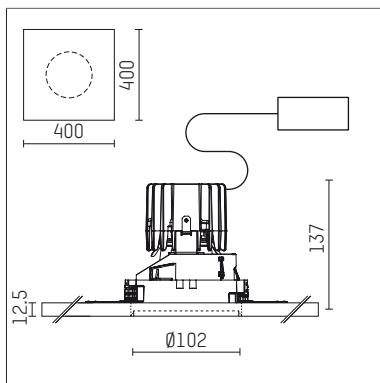

## 108 707 04 910 PD | weiß

complx.100 | insider  
Deckeneinbauleuchte  
LED | 21 W 4000 K

- Deckeneinbauleuchte complx.100 insider
- mit Gipskartonplatte und integriertem Einbaurahmen
- mit LED 2350 lm
- Farbtemperatur: 4000 K
- Farbwiedergabeindex: CRI >80
- L90 / B10 (50.000h)
- SDCM < 2
- Leuchtenlichtstrom: 1720 lm
- Systemleistung: 21 W
- Lichtausbeute: 81,9 lm/W
- rotationssymmetrische Lichtverteilung, wide flood
- Darklightreflektor aus Aluminium, hochglänzend eloxiert
- Abblendwinkel: 30 °
- UGR: 21
- mit externem LED-Betriebsgerät, elektronisch (DALI), 220-240 V, 0/50/60 Hz
- dimmbar
- Dimmbereich: 100-1 %
- Netzanschluss: Anschlussleitung mit Steckverbindung 2x5x2,5 mm², Länge: 360 mm
- Gehäuse aus Aluminium-Druckguss
- Einbauring aus Aluminium-Druckguss
- \*UNDEFINED TEXT\*
- Länge: 400 mm, Breite: 400 mm, Höhe: 127 mm
- Durchmesser: 102 mm
- Einbautiefe: 137 mm, Deckenstärke: 12.5 mm
- Gewicht: 1,9 kg
- Schutzart: IP20
- Schutzklasse I
- 5 Jahre Hoffmeister Garantie
- Made in Germany
- Prüfzeichen: gefertigt nach DIN VDE 0711 / EN 60598, CE
- Farbe: weiß (RAL9016)
- 108 707 04 910 PD