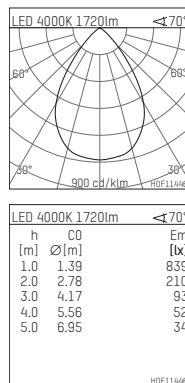

## 108 707 04 910 PD | weiß

complx.100 | insider  
Deckeneinbauleuchte  
LED | 21 W 4000 K

- Deckeneinbauleuchte complx.100 insider
- mit Gipskartonplatte und integriertem Einbaurahmen
- mit LED 2350 lm
- Farbtemperatur: 4000 K
- Farbwiedergabeindex: CRI >80
- L90 / B10 (50.000h)
- SDCM < 2
- Leuchtenlichtstrom: 1720 lm
- Systemleistung: 21 W
- Lichtausbeute: 81,9 lm/W
- rotationssymmetrische Lichtverteilung, wide flood
- Darklightreflektor aus Aluminium, hochglänzend eloxiert
- Abblendwinkel: 30 °
- UGR: 21
- mit externem LED-Betriebsgerät, elektronisch (DALI), 220-240 V, 0/50/60 Hz
- dimmbar
- Dimmbereich: 100-1 %
- Netzanschluss: Anschlussleitung mit Steckverbindung 2x5x2,5 mm², Länge: 360 mm
- Gehäuse aus Aluminium-Druckguss
- Einbauring aus Aluminium-Druckguss
- \*UNDEFINED TEXT\*
- Länge: 400 mm, Breite: 400 mm, Höhe: 127 mm
- Durchmesser: 102 mm
- Einbautiefe: 137 mm, Deckenstärke: 12.5 mm
- Gewicht: 1,9 kg
- Schutzart: IP20
- Schutzklasse I
- 5 Jahre Hoffmeister Garantie
- Made in Germany
- Prüfzeichen: gefertigt nach DIN VDE 0711 / EN 60598, CE
- Farbe: weiß (RAL9016)
- 108 707 04 910 PD