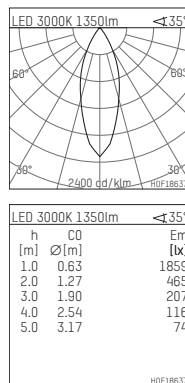

108 708 03 910 PD | weiß

complx.100 | insider
Deckeneinbauleuchte
LED | 21 W 3000 K

- Deckeneinbauleuchte complx.100 insider
- mit Gipskartonplatte und integriertem Einbaurahmen
- mit LED 1800 lm
- Farbtemperatur: 3000 K
- Farbwiedergabeindex: CRI >90
- L90 / B10 (50.000h)
- SDCM < 2
- Leuchtenlichtstrom: 1350 lm
- Systemleistung: 21 W
- Lichtausbeute: 64,3 lm/W
- rotationssymmetrische Lichtverteilung, medium
- Darklightreflektor aus Aluminium, hochglänzend eloxiert
- Abblendwinkel: 40 °
- UGR: 14
- mit externem LED-Betriebsgerät, elektronisch (DALI), 220-240 V, 0/50/60 Hz
- dimmbar
- Dimmbereich: 100-1 %
- Netzanschluss: Anschlussleitung mit Steckverbindung 2x5x2,5 mm², Länge: 360 mm
- Gehäuse aus Aluminium-Druckguss
- Einbauring aus Aluminium-Druckguss
- *UNDEFINED TEXT*
- Länge: 400 mm, Breite: 400 mm, Höhe: 147 mm
- Durchmesser: 102 mm
- Einbautiefe: 157 mm, Deckenstärke: 12.5 mm
- Gewicht: 1,95 kg
- Schutzart: IP20
- Schutzklasse I
- 5 Jahre Hoffmeister Garantie
- Made in Germany
- Prüfzeichen: gefertigt nach DIN VDE 0711 / EN 60598, CE
- Farbe: weiß (RAL9016)
- 108 708 03 910 PD