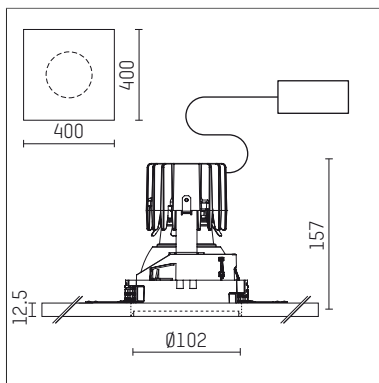

108 708 03 910 PD | weiß

complx.100 | insider
Deckeneinbauleuchte
LED | 21 W 3000 K

- Deckeneinbauleuchte complx.100 insider
- mit Gipskartonplatte und integriertem Einbaurahmen
- mit LED 1800 lm
- Farbtemperatur: 3000 K
- Farbwiedergabeindex: CRI >90
- L90 / B10 (50.000h)
- SDCM < 2
- Leuchtenlichtstrom: 1350 lm
- Systemleistung: 21 W
- Lichtausbeute: 64,3 lm/W
- rotationssymmetrische Lichtverteilung, medium
- Darklightreflektor aus Aluminium, hochglänzend eloxiert
- Abblendwinkel: 40 °
- UGR: 14
- mit externem LED-Betriebsgerät, elektronisch (DALI), 220-240 V, 0/50/60 Hz
- dimmbar
- Dimmbereich: 100-1 %
- Netzanschluss: Anschlussleitung mit Steckverbindung 2x5x2,5 mm², Länge: 360 mm
- Gehäuse aus Aluminium-Druckguss
- Einbauring aus Aluminium-Druckguss
- *UNDEFINED TEXT*
- Länge: 400 mm, Breite: 400 mm, Höhe: 147 mm
- Durchmesser: 102 mm
- Einbautiefe: 157 mm, Deckenstärke: 12.5 mm
- Gewicht: 1,95 kg
- Schutzart: IP20
- Schutzklasse I
- 5 Jahre Hoffmeister Garantie
- Made in Germany
- Prüfzeichen: gefertigt nach DIN VDE 0711 / EN 60598, CE
- Farbe: weiß (RAL9016)
- 108 708 03 910 PD