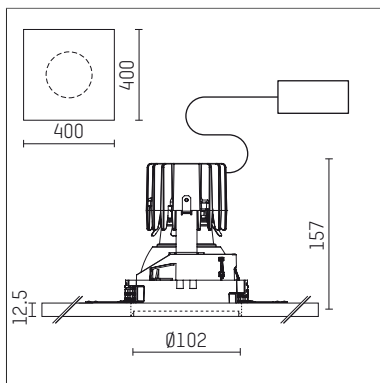

108 708 03 910 P | weiß

complx.100 | insider
Deckeneinbauleuchte
LED | 21 W 3000 K

- Deckeneinbauleuchte complx.100 insider
- mit Gipskartonplatte und integriertem Einbaurahmen
- mit LED 1800 lm
- Farbtemperatur: 3000 K
- Farbwiedergabeindex: CRI >90
- L90 / B10 (50.000h)
- SDCM < 2
- Leuchtenlichtstrom: 1350 lm
- Systemleistung: 21 W
- Lichtausbeute: 64,3 lm/W
- rotationssymmetrische Lichtverteilung, medium
- Darklightreflektor aus Aluminium, hochglänzend eloxiert
- Abblendwinkel: 40 °
- UGR: 14
- mit externem LED-Betriebsgerät, elektronisch, 220-240 V, 50/60 Hz
- Betrieb mit externen Dimmern möglich (Phasenabschnitt und Phasenanschnitt)
- dimmbar
- Netzanschluss: Anschlussleitung mit Steckverbindung 2x5x2,5 mm², Länge: 360 mm
- Gehäuse aus Aluminium-Druckguss
- Einbauring aus Aluminium-Druckguss
- *UNDEFINED TEXT*
- Länge: 400 mm, Breite: 400 mm, Höhe: 147 mm
- Durchmesser: 102 mm
- Einbautiefe: 157 mm, Deckenstärke: 12.5 mm
- Gewicht: 1,95 kg
- Schutzart: IP20
- Schutzklasse I
- 5 Jahre Hoffmeister Garantie
- Made in Germany
- Prüfzeichen: gefertigt nach DIN VDE 0711 / EN 60598, CE
- Farbe: weiß (RAL9016)
- 108 708 03 910 P