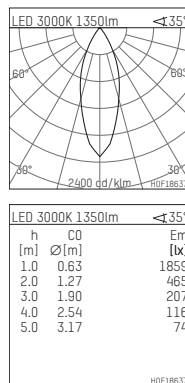

108 708 03 910 P | weiß

complx.100 | insider
Deckeneinbauleuchte
LED | 21 W 3000 K

- Deckeneinbauleuchte complx.100 insider
- mit Gipskartonplatte und integriertem Einbaurahmen
- mit LED 1800 lm
- Farbtemperatur: 3000 K
- Farbwiedergabeindex: CRI >90
- L90 / B10 (50.000h)
- SDCM < 2
- Leuchtenlichtstrom: 1350 lm
- Systemleistung: 21 W
- Lichtausbeute: 64,3 lm/W
- rotationssymmetrische Lichtverteilung, medium
- Darklightreflektor aus Aluminium, hochglänzend eloxiert
- Abblendwinkel: 40 °
- UGR: 14
- mit externem LED-Betriebsgerät, elektronisch, 220-240 V, 50/60 Hz
- Betrieb mit externen Dimmern möglich (Phasenabschnitt und Phasenanschnitt)
- dimmbar
- Netzanschluss: Anschlussleitung mit Steckverbindung 2x5x2,5 mm², Länge: 360 mm
- Gehäuse aus Aluminium-Druckguss
- Einbauring aus Aluminium-Druckguss
- *UNDEFINED TEXT*
- Länge: 400 mm, Breite: 400 mm, Höhe: 147 mm
- Durchmesser: 102 mm
- Einbautiefe: 157 mm, Deckenstärke: 12.5 mm
- Gewicht: 1,95 kg
- Schutzart: IP20
- Schutzklasse I
- 5 Jahre Hoffmeister Garantie
- Made in Germany
- Prüfzeichen: gefertigt nach DIN VDE 0711 / EN 60598, CE
- Farbe: weiß (RAL9016)
- 108 708 03 910 P