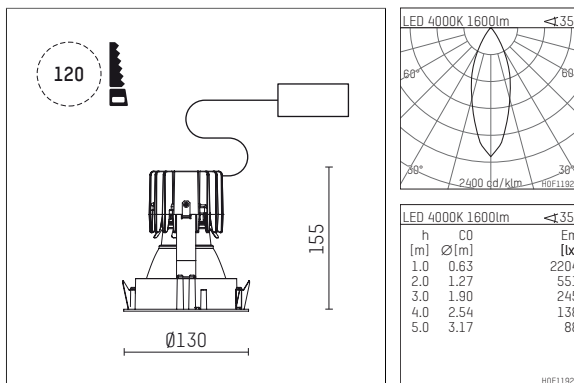

## 108 708 04 910 R | weiß

complx.100 | rim  
Deckeneinbauleuchte  
LED | 21 W 4000 K

- Deckeneinbauleuchte complx.100 rim
- mit deckenübergreifendem Einbauring
- zum Einbau in abgehängte Decken
- mit LED 2350 lm
- Farbtemperatur: 4000 K
- Farbwiedergabeindex: CRI >80
- L90 / B10 (50.000h)
- SDCM < 2
- Leuchtenlichtstrom: 1600 lm
- Systemleistung: 21 W
- Lichtausbeute: 76,2 lm/W
- rotationssymmetrische Lichtverteilung, medium
- Darklightreflektor aus Aluminium, hochglänzend eloxiert
- Abblendwinkel: 40 °
- UGR: 15
- mit externem LED-Betriebsgerät, elektronisch, 220-240 V, 50/60 Hz
- Betrieb mit externen Dimmern möglich (Phasenabschnitt und Phasenanschnitt)
- dimmbar
- Netzanschluss: Anschlussleitung mit Steckverbindung 2x5x2,5 mm², Länge: 360 mm
- Gehäuse aus Aluminium-Druckguss
- Einbauring aus Aluminium-Druckguss
- \*UNDEFINED TEXT\*
- Höhe: 145 mm
- Durchmesser: 130 mm, Einbaudurchmesser: 120 mm
- Einbautiefe: 155 mm, Deckenstärke: 2-25mm
- Gewicht: 0,75 kg
- Schutzart: IP20
- Schutzklasse I
- 5 Jahre Hoffmeister Garantie
- Made in Germany
- Prüfzeichen: gefertigt nach DIN VDE 0711 / EN 60598, CE
- Farbe: weiß (RAL9016)
- 108 708 04 910 R

- Übersicht des Zubehörs auf der/ den Folgeseite/ n

108 708 04 910 R  
**Zubehör****Optionales Zubehör**

Typ	Abmessungen in mm	Artikelnummer	Abb.-Nr.
Betoneingießgehäuse für Einbauleuchten complx.100 rim	ØxH: 342 x 160	108 605 10 000	01