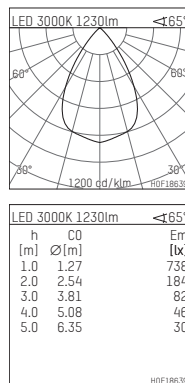

108 710 03 910 PD | weiß

complx.100 | insider
Deckeneinbauleuchte
LED | 21 W 3000 K

- Deckeneinbauleuchte complx.100 insider
- mit Gipskartonplatte und integriertem Einbaurahmen
- mit LED 1800 lm
- Farbtemperatur: 3000 K
- Farbwiedergabeindex: CRI >90
- L90 / B10 (50.000h)
- SDCM < 2
- Leuchtenlichtstrom: 1230 lm
- Systemleistung: 21 W
- Lichtausbeute: 58,6 lm/W
- rotationssymmetrische Lichtverteilung, wide flood
- Darklightreflektor aus Aluminium, hochglänzend eloxiert
- Abblendwinkel: 40 °
- UGR: 18
- mit externem LED-Betriebsgerät, elektronisch (DALI), 220-240 V, 0/50/60 Hz
- dimmbar
- Dimmbereich: 100-1 %
- Netzanschluss: Anschlussleitung mit Steckverbindung 2x5x2,5 mm², Länge: 360 mm
- Gehäuse aus Aluminium-Druckguss
- Einbauring aus Aluminium-Druckguss
- *UNDEFINED TEXT*
- Länge: 400 mm, Breite: 400 mm, Höhe: 147 mm
- Durchmesser: 102 mm
- Einbautiefe: 157 mm, Deckenstärke: 12.5 mm
- Gewicht: 1,95 kg
- Schutzart: IP20
- Schutzklasse I
- 5 Jahre Hoffmeister Garantie
- Made in Germany
- Prüfzeichen: gefertigt nach DIN VDE 0711 / EN 60598, CE
- Farbe: weiß (RAL9016)
- 108 710 03 910 PD