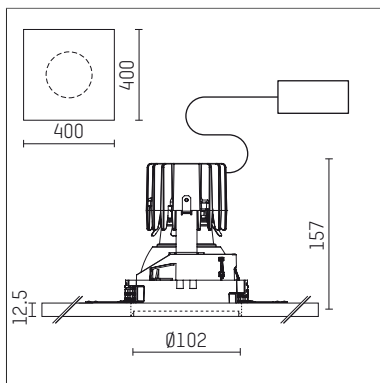

108 710 03 910 PD | weiß

complx.100 | insider
Deckeneinbauleuchte
LED | 21 W 3000 K

- Deckeneinbauleuchte complx.100 insider
- mit Gipskartonplatte und integriertem Einbaurahmen
- mit LED 1800 lm
- Farbtemperatur: 3000 K
- Farbwiedergabeindex: CRI >90
- L90 / B10 (50.000h)
- SDCM < 2
- Leuchtenlichtstrom: 1230 lm
- Systemleistung: 21 W
- Lichtausbeute: 58,6 lm/W
- rotationssymmetrische Lichtverteilung, wide flood
- Darklightreflektor aus Aluminium, hochglänzend eloxiert
- Abblendwinkel: 40 °
- UGR: 18
- mit externem LED-Betriebsgerät, elektronisch (DALI), 220-240 V, 0/50/60 Hz
- dimmbar
- Dimmbereich: 100-1 %
- Netzanschluss: Anschlussleitung mit Steckverbindung 2x5x2,5 mm², Länge: 360 mm
- Gehäuse aus Aluminium-Druckguss
- Einbauring aus Aluminium-Druckguss
- *UNDEFINED TEXT*
- Länge: 400 mm, Breite: 400 mm, Höhe: 147 mm
- Durchmesser: 102 mm
- Einbautiefe: 157 mm, Deckenstärke: 12.5 mm
- Gewicht: 1,95 kg
- Schutzart: IP20
- Schutzklasse I
- 5 Jahre Hoffmeister Garantie
- Made in Germany
- Prüfzeichen: gefertigt nach DIN VDE 0711 / EN 60598, CE
- Farbe: weiß (RAL9016)
- 108 710 03 910 PD