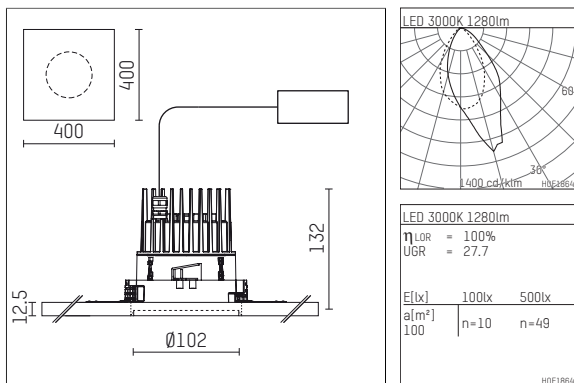

108 711 03 910 PD | weiß

complx.100 | insider
 Linsenwandfluter
 LED | 21 W 3000 K

- Linsenwandfluter complx.100 insider
- mit integrierter Linsenoptik für homogene Wandausleuchtung
- mit Gipskartonplatte und integriertem Einbaurahmen
- mit LED 1800 lm
- Farbtemperatur: 3000 K
- Farbwiedergabeindex: CRI >90
- L90 / B10 (50.000h)
- SDCM < 2
- Leuchtenlichtstrom: 1280 lm
- Systemleistung: 21 W
- Lichtausbeute: 61,0 lm/W
- asymmetrische Lichtverteilung
- Sicherheitsfangseil für Reflektorbaugruppe
- Darklightreflektor aus Aluminium, hochglänzend eloxiert
- Abblendwinkel: 40 °
- UGR: 28
- mit externem LED-Betriebsgerät, elektronisch (DALI), 220-240 V, 0/50/60 Hz
- dimmbar
- Dimmbereich: 100-1 %
- Netzanschluss: Anschlussleitung mit Steckverbindung 2x5x2,5 mm², Länge: 360 mm
- Gehäuse aus Aluminium-Druckguss
- Einbauring aus Aluminium-Druckguss
- *UNDEFINED TEXT*
- Länge: 400 mm, Breite: 400 mm, Höhe: 122 mm
- Durchmesser: 102 mm
- Einbautiefe: 132 mm, Deckenstärke: 12.5 mm
- 360° drehbar, Einstellung fixierbar
- Gewicht: 1,85 kg
- Schutzart: IP20
- Schutzklasse I
- 5 Jahre Hoffmeister Garantie
- Made in Germany
- Prüfzeichen: gefertigt nach DIN VDE 0711 / EN 60598, CE
- Farbe: weiß (RAL9016)
- 108 711 03 910 PD