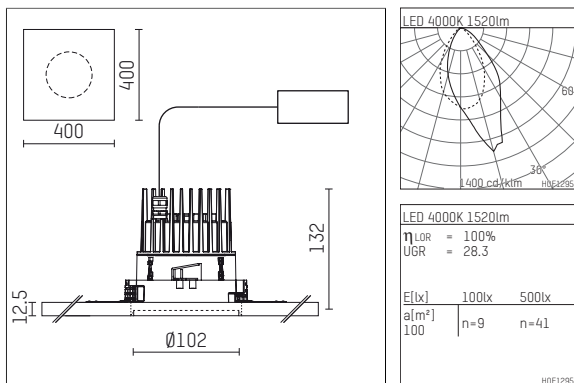

108 711 04 910 PD | weiß

complx.100 | insider
Linsenwandfluter
LED | 21 W 4000 K

- Linsenwandfluter complx.100 insider
- mit integrierter Linsenoptik für homogene Wandausleuchtung
- mit Gipskartonplatte und integriertem Einbaurahmen
- mit LED 2350 lm
- Farbtemperatur: 4000 K
- Farbwiedergabeindex: CRI >80
- L90 / B10 (50.000h)
- SDCM < 2
- Leuchtenlichtstrom: 1520 lm
- Systemleistung: 21 W
- Lichtausbeute: 72,4 lm/W
- asymmetrische Lichtverteilung
- Sicherheitsfangseil für Reflektorbaugruppe
- Darklightreflektor aus Aluminium, hochglänzend eloxiert
- Abblendwinkel: 40 °
- UGR: 28
- mit externem LED-Betriebsgerät, elektronisch (DALI), 220-240 V, 0/50/60 Hz
- dimmbar
- Dimmbereich: 100-1 %
- Netzanschluss: Anschlussleitung mit Steckverbindung 2x5x2,5 mm², Länge: 360 mm
- Gehäuse aus Aluminium-Druckguss
- Einbauring aus Aluminium-Druckguss
- *UNDEFINED TEXT*
- Länge: 400 mm, Breite: 400 mm, Höhe: 122 mm
- Durchmesser: 102 mm
- Einbautiefe: 132 mm, Deckenstärke: 12.5 mm
- 360° drehbar, Einstellung fixierbar
- Gewicht: 1,85 kg
- Schutzart: IP20
- Schutzklasse I
- 5 Jahre Hoffmeister Garantie
- Made in Germany
- Prüfzeichen: gefertigt nach DIN VDE 0711 / EN 60598, CE
- Farbe: weiß (RAL9016)
- 108 711 04 910 PD