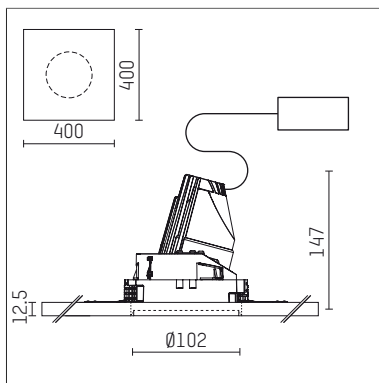

108 720 03 910 PD | weiß

complx.100 | insider
Richtstrahler
LED | 5 W 3000 K

- Richtstrahler complx.100 insider
- mit Gipskartonplatte und integriertem Einbaurahmen
- mit LED 275 lm
- Farbtemperatur: 3000 K
- Farbwiedergabeindex: CRI >90
- L90 / B10 (50.000h)
- SDCM < 2
- Leuchtenlichtstrom: 230 lm
- Systemleistung: 5 W
- Lichtausbeute: 46,0 lm/W
- rotationssymmetrische Lichtverteilung, narrow spot
- Sicherheitsfangseil für Reflektorbaugruppe
- Reflektor aus Aluminium, hochglänzend eloxiert
- Ausstrahlungswinkel: 5 °
- mit externem LED-Betriebsgerät, elektronisch (DALI), 220-240 V, 0/50/60 Hz
- Amplitudendimmung
- Dimmbereich: 100-0,1 %
- Netzanschluss: Anschlussleitung mit Steckverbindung 2x5x2,5 mm², Länge: 360 mm
- Gehäuse aus Aluminium-Druckguss
- Sicherheitsglas, klar
- Einbauring aus Aluminium-Druckguss
- *UNDEFINED TEXT*
- Länge: 400 mm, Breite: 400 mm, Höhe: 137 mm
- Durchmesser: 102 mm
- Einbautiefe: 147 mm, Deckenstärke: 12.5 mm
- 360° drehbar, Einstellung fixierbar, 0-30° schwenkbar, Einstellung fixierbar
- Gewicht: 1,8 kg
- Schutzart: IP20
- Schutzklasse I
- 5 Jahre Hoffmeister Garantie
- Made in Germany
- Prüfzeichen: gefertigt nach DIN VDE 0711 / EN 60598, CE
- Farbe: weiß (RAL9016)
- 108 720 03 910 PD