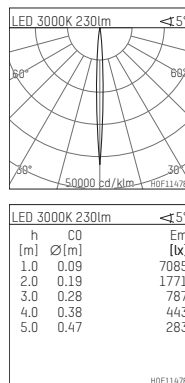

108 720 03 910 PD | weiß

complx.100 | insider
Richtstrahler
LED | 5 W 3000 K

- Richtstrahler complx.100 insider
- mit Gipskartonplatte und integriertem Einbaurahmen
- mit LED 275 lm
- Farbtemperatur: 3000 K
- Farbwiedergabeindex: CRI >90
- L90 / B10 (50.000h)
- SDCM < 2
- Leuchtenlichtstrom: 230 lm
- Systemleistung: 5 W
- Lichtausbeute: 46,0 lm/W
- rotationssymmetrische Lichtverteilung, narrow spot
- Sicherheitsfangseil für Reflektorbaugruppe
- Reflektor aus Aluminium, hochglänzend eloxiert
- Ausstrahlungswinkel: 5 °
- mit externem LED-Betriebsgerät, elektronisch (DALI), 220-240 V, 0/50/60 Hz
- Amplitudendimmung
- Dimmbereich: 100-0,1 %
- Netzanschluss: Anschlussleitung mit Steckverbindung 2x5x2,5 mm², Länge: 360 mm
- Gehäuse aus Aluminium-Druckguss
- Sicherheitsglas, klar
- Einbauring aus Aluminium-Druckguss
- *UNDEFINED TEXT*
- Länge: 400 mm, Breite: 400 mm, Höhe: 137 mm
- Durchmesser: 102 mm
- Einbautiefe: 147 mm, Deckenstärke: 12.5 mm
- 360° drehbar, Einstellung fixierbar, 0-30° schwenkbar, Einstellung fixierbar
- Gewicht: 1,8 kg
- Schutzart: IP20
- Schutzklasse I
- 5 Jahre Hoffmeister Garantie
- Made in Germany
- Prüfzeichen: gefertigt nach DIN VDE 0711 / EN 60598, CE
- Farbe: weiß (RAL9016)
- 108 720 03 910 PD