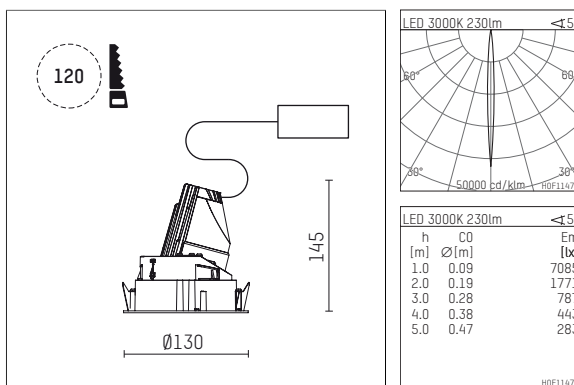

108 720 03 910 RD | weiß

complx.100 | rim
Richtstrahler
LED | 5 W 3000 K

- Richtstrahler complx.100 rim
- mit deckenübergreifendem Einbauring
- zum Einbau in abgehängte Decken
- mit LED 275 lm
- Farbtemperatur: 3000 K
- Farbwiedergabeindex: CRI >90
- L90 / B10 (50.000h)
- SDCM < 2
- Leuchtenlichtstrom: 230 lm
- Systemleistung: 5 W
- Lichtausbeute: 46,0 lm/W
- rotationssymmetrische Lichtverteilung, narrow spot
- Sicherheitsfangseil für Reflektorbaugruppe
- Reflektor aus Aluminium, hochglänzend eloxiert
- Ausstrahlungswinkel: 5 °
- mit externem LED-Betriebsgerät, elektronisch (DALI), 220-240 V, 0/50/60 Hz
- Amplitudendimmung
- Dimmbereich: 100-0,1 %
- Netzanschluss: Anschlussleitung mit Steckverbindung 2x5x2,5 mm², Länge: 360 mm
- Gehäuse aus Aluminium-Druckguss
- Sicherheitsglas, klar
- Einbauring aus Aluminium-Druckguss
- *UNDEFINED TEXT*
- Höhe: 135 mm
- Durchmesser: 130 mm, Einbaudurchmesser: 120 mm
- Einbautiefe: 145 mm, Deckenstärke: 2-25mm
- 360° drehbar, Einstellung fixierbar, 0-30° schwenkbar, Einstellung fixierbar
- Gewicht: 0,6 kg
- Schutzart: IP20
- Schutzklasse I
- 5 Jahre Hoffmeister Garantie
- Made in Germany
- Prüfzeichen: gefertigt nach DIN VDE 0711 / EN 60598, CE
- Farbe: weiß (RAL9016)
- 108 720 03 910 RD

- Übersicht des Zubehörs auf der/ den Folgeseite/ n

108 720 03 910 RD
Zubehör**Optionales Zubehör**

Typ	Abmessungen in mm	Artikelnummer	Abb.-Nr.
Betoneingießgehäuse für Einbauleuchten complx.100 rim	ØxH: 342 x 160	108 605 10 000	01