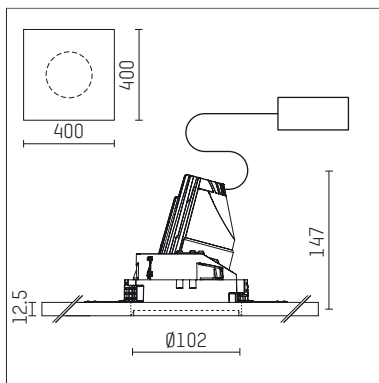

108 721 02 910 PD | weiß

complx.100 | insider
Richtstrahler
LED | 10 W 2700 K

- Richtstrahler complx.100 insider
- mit Gipskartonplatte und integriertem Einbaurahmen
- mit LED 700 lm
- Farbtemperatur: 2700 K
- Farbwiedergabeindex: CRI >90
- L90 / B10 (50.000h)
- SDCM < 2
- Leuchtenlichtstrom: 590 lm
- Systemleistung: 10 W
- Lichtausbeute: 59,0 lm/W
- rotationssymmetrische Lichtverteilung, spot
- Sicherheitsfangseil für Reflektorbaugruppe
- Reflektor aus Aluminium, hochglänzend eloxiert
- Ausstrahlungswinkel: 10 °
- mit externem LED-Betriebsgerät, elektronisch (DALI), 220-240 V, 0/50/60 Hz
- Amplitudendimmung
- Dimmbereich: 100-1 %
- Netzanschluss: Anschlussleitung mit Steckverbindung 2x5x2,5 mm², Länge: 360 mm
- Gehäuse aus Aluminium-Druckguss
- Sicherheitsglas, klar
- Einbauring aus Aluminium-Druckguss
- *UNDEFINED TEXT*
- Länge: 400 mm, Breite: 400 mm, Höhe: 137 mm
- Durchmesser: 102 mm
- Einbautiefe: 147 mm, Deckenstärke: 12.5 mm
- 360° drehbar, Einstellung fixierbar, 0-30° schwenkbar, Einstellung fixierbar
- Gewicht: 1,82 kg
- Schutzart: IP20
- Schutzklasse I
- 5 Jahre Hoffmeister Garantie
- Made in Germany
- Prüfzeichen: gefertigt nach DIN VDE 0711 / EN 60598, CE
- Farbe: weiß (RAL9016)
- 108 721 02 910 PD