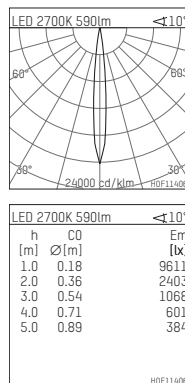

108 721 02 910 PD | weiß

complx.100 | insider
Richtstrahler
LED | 10 W 2700 K

- Richtstrahler complx.100 insider
- mit Gipskartonplatte und integriertem Einbaurahmen
- mit LED 700 lm
- Farbtemperatur: 2700 K
- Farbwiedergabeindex: CRI >90
- L90 / B10 (50.000h)
- SDCM < 2
- Leuchtenlichtstrom: 590 lm
- Systemleistung: 10 W
- Lichtausbeute: 59,0 lm/W
- rotationssymmetrische Lichtverteilung, spot
- Sicherheitsfangseil für Reflektorbaugruppe
- Reflektor aus Aluminium, hochglänzend eloxiert
- Ausstrahlungswinkel: 10 °
- mit externem LED-Betriebsgerät, elektronisch (DALI), 220-240 V, 0/50/60 Hz
- Amplitudendimmung
- Dimmbereich: 100-1 %
- Netzanschluss: Anschlussleitung mit Steckverbindung 2x5x2,5 mm², Länge: 360 mm
- Gehäuse aus Aluminium-Druckguss
- Sicherheitsglas, klar
- Einbauring aus Aluminium-Druckguss
- *UNDEFINED TEXT*
- Länge: 400 mm, Breite: 400 mm, Höhe: 137 mm
- Durchmesser: 102 mm
- Einbautiefe: 147 mm, Deckenstärke: 12.5 mm
- 360° drehbar, Einstellung fixierbar, 0-30° schwenkbar, Einstellung fixierbar
- Gewicht: 1,82 kg
- Schutzart: IP20
- Schutzklasse I
- 5 Jahre Hoffmeister Garantie
- Made in Germany
- Prüfzeichen: gefertigt nach DIN VDE 0711 / EN 60598, CE
- Farbe: weiß (RAL9016)
- 108 721 02 910 PD