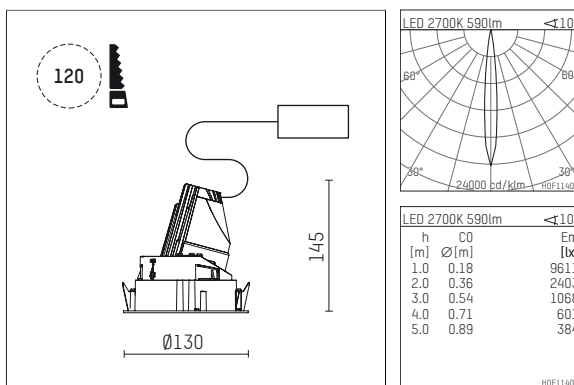

108 721 02 910 RD | weiß

complx.100 | rim
Richtstrahler
LED | 10 W 2700 K

- Richtstrahler complx.100 rim
- mit deckenübergreifendem Einbauring
- zum Einbau in abgehängte Decken
- mit LED 700 lm
- Farbtemperatur: 2700 K
- Farbwiedergabeindex: CRI >90
- L90 / B10 (50.000h)
- SDCM < 2
- Leuchtenlichtstrom: 590 lm
- Systemleistung: 10 W
- Lichtausbeute: 59,0 lm/W
- rotationssymmetrische Lichtverteilung, spot
- Sicherheitsfangseil für Reflektorbaugruppe
- Reflektor aus Aluminium, hochglänzend eloxiert
- Ausstrahlungswinkel: 10°
- mit externem LED-Betriebsgerät, elektronisch (DALI), 220-240 V, 0/50/60 Hz
- Amplitudendimmung
- Dimmbereich: 100-1 %
- Netzanschluss: Anschlussleitung mit Steckverbindung 2x5x2,5 mm², Länge: 360 mm
- Gehäuse aus Aluminium-Druckguss
- Sicherheitsglas, klar
- Einbauring aus Aluminium-Druckguss
- *UNDEFINED TEXT*
- Höhe: 135 mm
- Durchmesser: 130 mm, Einbaudurchmesser: 120 mm
- Einbautiefe: 145 mm, Deckenstärke: 2-25mm
- 360° drehbar, Einstellung fixierbar, 0-30° schwenkbar, Einstellung fixierbar
- Gewicht: 0,62 kg
- Schutzart: IP20
- Schutzklasse I
- 5 Jahre Hoffmeister Garantie
- Made in Germany
- Prüfzeichen: gefertigt nach DIN VDE 0711 / EN 60598, CE
- Farbe: weiß (RAL9016)
- 108 721 02 910 RD

- Übersicht des Zubehörs auf der/ den Folgeseite/ n

108 721 02 910 RD
Zubehör**Optionales Zubehör**

Typ	Abmessungen in mm	Artikelnummer	Abb.-Nr.
Betoneingießgehäuse für Einbauleuchten complx.100 rim	ØxH: 342 x 160	108 605 10 000	01