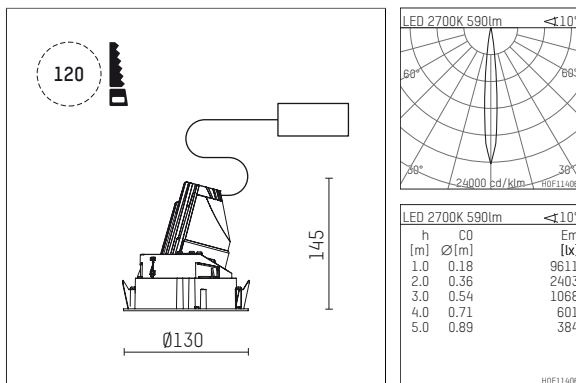

108 721 02 910 R | weiß

complx.100 | rim
Richtstrahler
LED | 10 W 2700 K

- Richtstrahler complx.100 rim
- mit deckenübergreifendem Einbauring
- zum Einbau in abgehängte Decken
- mit LED 700 lm
- Farbtemperatur: 2700 K
- Farbwiedergabeindex: CRI >90
- L90 / B10 (50.000h)
- SDCM < 2
- Leuchtenlichtstrom: 590 lm
- Systemleistung: 10 W
- Lichtausbeute: 59,0 lm/W
- rotationssymmetrische Lichtverteilung, spot
- Sicherheitsfangseil für Reflektorbaugruppe
- Reflektor aus Aluminium, hochglänzend eloxiert
- Ausstrahlungswinkel: 10 °
- mit externem LED-Betriebsgerät, elektronisch, 220-240 V, 50/60 Hz
- Betrieb mit externen Dimmern möglich (Phasenabschnitt und Phasenanschnitt)
- dimmbar
- Netzanschluss: Anschlussleitung mit Steckverbindung 2x5x2,5 mm², Länge: 360 mm
- Gehäuse aus Aluminium-Druckguss
- Sicherheitsglas, klar
- Einbauring aus Aluminium-Druckguss
- *UNDEFINED TEXT*
- Höhe: 135 mm
- Durchmesser: 130 mm, Einbaudurchmesser: 120 mm
- Einbautiefe: 145 mm, Deckenstärke: 2-25mm
- 360° drehbar, Einstellung fixierbar, 0-30° schwenkbar, Einstellung fixierbar
- Gewicht: 0,62 kg
- Schutzart: IP20
- Schutzklasse I
- 5 Jahre Hoffmeister Garantie
- Made in Germany
- Prüfzeichen: gefertigt nach DIN VDE 0711 / EN 60598, CE
- Farbe: weiß (RAL9016)
- 108 721 02 910 R

- Übersicht des Zubehörs auf der/ den Folgeseite/ n

108 721 02 910 R
Zubehör**Optionales Zubehör**

Typ	Abmessungen in mm	Artikelnummer	Abb.-Nr.
Betoneingießgehäuse für Einbauleuchten complx.100 rim	ØxH: 342 x 160	108 605 10 000	01