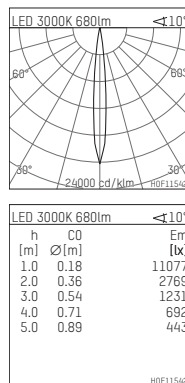

108 721 03 910 P | weiß

complx.100 | insider
Richtstrahler
LED | 10 W 3000 K

- Richtstrahler complx.100 insider
- mit Gipskartonplatte und integriertem Einbaurahmen
- mit LED 800 lm
- Farbtemperatur: 3000 K
- Farbwiedergabeindex: CRI >90
- L90 / B10 (50.000h)
- SDCM < 2
- Leuchtenlichtstrom: 680 lm
- Systemleistung: 10 W
- Lichtausbeute: 68,0 lm/W
- rotationssymmetrische Lichtverteilung, spot
- Sicherheitsfangseil für Reflektorbaugruppe
- Reflektor aus Aluminium, hochglänzend eloxiert
- Ausstrahlungswinkel: 10 °
- mit externem LED-Betriebsgerät, elektronisch, 220-240 V, 50/60 Hz
- Betrieb mit externen Dimmern möglich (Phasenabschnitt und Phasenanschnitt)
- dimmbar
- Netzanschluss: Anschlussleitung mit Steckverbindung 2x5x2,5 mm², Länge: 360 mm
- Gehäuse aus Aluminium-Druckguss
- Sicherheitsglas, klar
- Einbauring aus Aluminium-Druckguss
- *UNDEFINED TEXT*
- Länge: 400 mm, Breite: 400 mm, Höhe: 137 mm
- Durchmesser: 102 mm
- Einbautiefe: 147 mm, Deckenstärke: 12.5 mm
- 360° drehbar, Einstellung fixierbar, 0-30° schwenkbar, Einstellung fixierbar
- Gewicht: 1,82 kg
- Schutzart: IP20
- Schutzklasse I
- 5 Jahre Hoffmeister Garantie
- Made in Germany
- Prüfzeichen: gefertigt nach DIN VDE 0711 / EN 60598, CE
- Farbe: weiß (RAL9016)
- 108 721 03 910 P