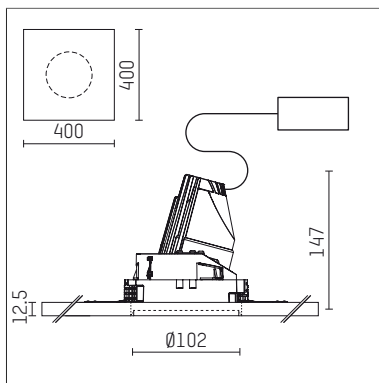

108 721 03 910 P | weiß

complx.100 | insider
Richtstrahler
LED | 10 W 3000 K

- Richtstrahler complx.100 insider
- mit Gipskartonplatte und integriertem Einbaurahmen
- mit LED 800 lm
- Farbtemperatur: 3000 K
- Farbwiedergabeindex: CRI >90
- L90 / B10 (50.000h)
- SDCM < 2
- Leuchtenlichtstrom: 680 lm
- Systemleistung: 10 W
- Lichtausbeute: 68,0 lm/W
- rotationssymmetrische Lichtverteilung, spot
- Sicherheitsfangseil für Reflektorbaugruppe
- Reflektor aus Aluminium, hochglänzend eloxiert
- Ausstrahlungswinkel: 10 °
- mit externem LED-Betriebsgerät, elektronisch, 220-240 V, 50/60 Hz
- Betrieb mit externen Dimmern möglich (Phasenabschnitt und Phasenanschnitt)
- dimmbar
- Netzanschluss: Anschlussleitung mit Steckverbindung 2x5x2,5 mm², Länge: 360 mm
- Gehäuse aus Aluminium-Druckguss
- Sicherheitsglas, klar
- Einbauring aus Aluminium-Druckguss
- *UNDEFINED TEXT*
- Länge: 400 mm, Breite: 400 mm, Höhe: 137 mm
- Durchmesser: 102 mm
- Einbautiefe: 147 mm, Deckenstärke: 12.5 mm
- 360° drehbar, Einstellung fixierbar, 0-30° schwenkbar, Einstellung fixierbar
- Gewicht: 1,82 kg
- Schutzart: IP20
- Schutzklasse I
- 5 Jahre Hoffmeister Garantie
- Made in Germany
- Prüfzeichen: gefertigt nach DIN VDE 0711 / EN 60598, CE
- Farbe: weiß (RAL9016)
- 108 721 03 910 P