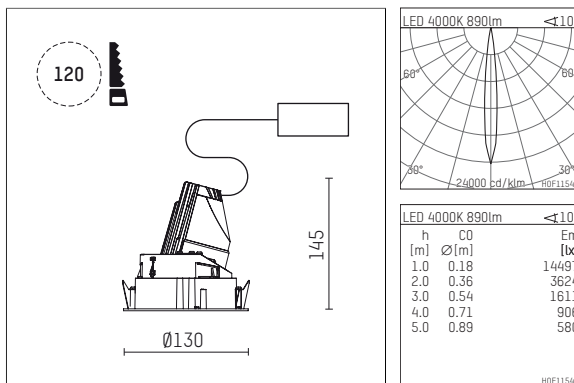

108 721 04 910 RD | weiß

complx.100 | rim
Richtstrahler
LED | 10 W 4000 K

- Richtstrahler complx.100 rim
- mit deckenübergreifendem Einbauring
- zum Einbau in abgehängte Decken
- mit LED 1050 lm
- Farbtemperatur: 4000 K
- Farbwiedergabeindex: CRI >80
- L90 / B10 (50.000h)
- SDCM < 2
- Leuchtenlichtstrom: 890 lm
- Systemleistung: 10 W
- Lichtausbeute: 89,0 lm/W
- rotationssymmetrische Lichtverteilung, spot
- Sicherheitsfangseil für Reflektorbaugruppe
- Reflektor aus Aluminium, hochglänzend eloxiert
- Ausstrahlungswinkel: 10 °
- mit externem LED-Betriebsgerät, elektronisch (DALI), 220-240 V, 0/50/60 Hz
- Amplitudendimmung
- Dimmbereich: 100-1 %
- Netzanschluss: Anschlussleitung mit Steckverbindung 2x5x2,5 mm², Länge: 360 mm
- Gehäuse aus Aluminium-Druckguss
- Sicherheitsglas, klar
- Einbauring aus Aluminium-Druckguss
- *UNDEFINED TEXT*
- Höhe: 135 mm
- Durchmesser: 130 mm, Einbaudurchmesser: 120 mm
- Einbautiefe: 145 mm, Deckenstärke: 2-25mm
- 360° drehbar, Einstellung fixierbar, 0-30° schwenkbar, Einstellung fixierbar
- Gewicht: 0,62 kg
- Schutzart: IP20
- Schutzklasse I
- 5 Jahre Hoffmeister Garantie
- Made in Germany
- Prüfzeichen: gefertigt nach DIN VDE 0711 / EN 60598, CE
- Farbe: weiß (RAL9016)
- 108 721 04 910 RD

- Übersicht des Zubehörs auf der/ den Folgeseite/ n

108 721 04 910 RD
Zubehör**Optionales Zubehör**

Typ	Abmessungen in mm	Artikelnummer	Abb.-Nr.
Betoneingießgehäuse für Einbauleuchten complx.100 rim	ØxH: 342 x 160	108 605 10 000	01