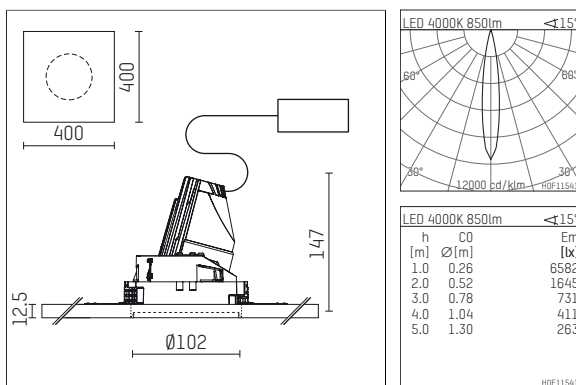

108 722 04 910 PD | weiß

complx.100 | insider
Richtstrahler
LED | 10 W 4000 K

- Richtstrahler complx.100 insider
- mit Gipskartonplatte und integriertem Einbaurahmen
- mit LED 1050 lm
- Farbtemperatur: 4000 K
- Farbwiedergabeindex: CRI >80
- L90 / B10 (50.000h)
- SDCM < 2
- Leuchtenlichtstrom: 850 lm
- Systemleistung: 10 W
- Lichtausbeute: 85,0 lm/W
- rotationssymmetrische Lichtverteilung, spot
- Sicherheitsfangseil für Reflektorbaugruppe
- Reflektor aus Aluminium, hochglänzend eloxiert
- Ausstrahlungswinkel: 15 °
- mit externem LED-Betriebsgerät, elektronisch (DALI), 220-240 V, 0/50/60 Hz
- Amplitudendimmung
- Dimmbereich: 100-1 %
- Netzanschluss: Anschlussleitung mit Steckverbindung 2x5x2,5 mm², Länge: 360 mm
- Gehäuse aus Aluminium-Druckguss
- Sicherheitsglas, klar
- Einbauring aus Aluminium-Druckguss
- *UNDEFINED TEXT*
- Länge: 400 mm, Breite: 400 mm, Höhe: 137 mm
- Durchmesser: 102 mm
- Einbautiefe: 147 mm, Deckenstärke: 12.5 mm
- 360° drehbar, Einstellung fixierbar, 0-30° schwenkbar, Einstellung fixierbar
- Gewicht: 1,82 kg
- Schutzart: IP20
- Schutzklasse I
- 5 Jahre Hoffmeister Garantie
- Made in Germany
- Prüfzeichen: gefertigt nach DIN VDE 0711 / EN 60598, CE
- Farbe: weiß (RAL9016)
- 108 722 04 910 PD