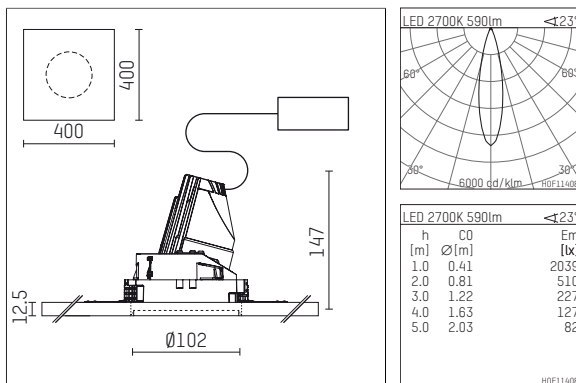

108 723 02 910 PD | weiß

complx.100 | insider
Richtstrahler
LED | 10 W 2700 K

- Richtstrahler complx.100 insider
- mit Gipskartonplatte und integriertem Einbaurahmen
- mit LED 700 lm
- Farbtemperatur: 2700 K
- Farbwiedergabeindex: CRI >90
- L90 / B10 (50.000h)
- SDCM < 2
- Leuchtenlichtstrom: 590 lm
- Systemleistung: 10 W
- Lichtausbeute: 59,0 lm/W
- rotationssymmetrische Lichtverteilung, medium
- Sicherheitsfangseil für Reflektorbaugruppe
- Reflektor aus Aluminium, hochglänzend eloxiert
- Ausstrahlungswinkel: 25 °
- mit externem LED-Betriebsgerät, elektronisch (DALI), 220-240 V, 0/50/60 Hz
- Amplitudendimmung
- Dimmbereich: 100-1 %
- Netzanschluss: Anschlussleitung mit Steckverbindung 2x5x2,5 mm², Länge: 360 mm
- Gehäuse aus Aluminium-Druckguss
- Microprismenfilter mit sehr hohem Lichttransmissionsgrad
- Einbauring aus Aluminium-Druckguss
- *UNDEFINED TEXT*
- Länge: 400 mm, Breite: 400 mm, Höhe: 137 mm
- Durchmesser: 102 mm
- Einbautiefe: 147 mm, Deckenstärke: 12.5 mm
- 360° drehbar, Einstellung fixierbar, 0-30° schwenkbar, Einstellung fixierbar
- Gewicht: 1,82 kg
- Schutzart: IP20
- Schutzklasse I
- 5 Jahre Hoffmeister Garantie
- Made in Germany
- Prüfzeichen: gefertigt nach DIN VDE 0711 / EN 60598, CE
- Farbe: weiß (RAL9016)
- 108 723 02 910 PD