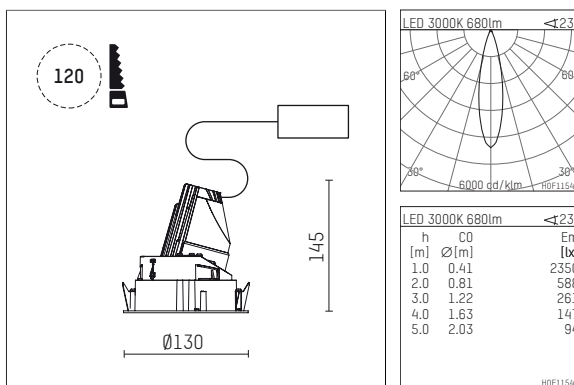

108 723 03 910 RD | weiß

complx.100 | rim
Richtstrahler
LED | 10 W 3000 K

- Richtstrahler complx.100 rim
- mit deckenübergreifendem Einbauring
- zum Einbau in abgehängte Decken
- mit LED 800 lm
- Farbtemperatur: 3000 K
- Farbwiedergabeindex: CRI >90
- L90 / B10 (50.000h)
- SDCM < 2
- Leuchtenlichtstrom: 680 lm
- Systemleistung: 10 W
- Lichtausbeute: 68,0 lm/W
- rotationssymmetrische Lichtverteilung, medium
- Sicherheitsfangseil für Reflektorbaugruppe
- Reflektor aus Aluminium, hochglänzend eloxiert
- Ausstrahlungswinkel: 25 °
- mit externem LED-Betriebsgerät, elektronisch (DALI), 220-240 V, 0/50/60 Hz
- Amplitudendimmung
- Dimmbereich: 100-1 %
- Netzanschluss: Anschlussleitung mit Steckverbindung 2x5x2,5 mm², Länge: 360 mm
- Gehäuse aus Aluminium-Druckguss
- Microprismenfilter mit sehr hohem Lichttransmissionsgrad
- Einbauring aus Aluminium-Druckguss
- *UNDEFINED TEXT*
- Höhe: 135 mm
- Durchmesser: 130 mm, Einbaudurchmesser: 120 mm
- Einbautiefe: 145 mm, Deckenstärke: 2-25mm
- 360° drehbar, Einstellung fixierbar, 0-30° schwenkbar, Einstellung fixierbar
- Gewicht: 0,62 kg
- Schutzart: IP20
- Schutzklasse I
- 5 Jahre Hoffmeister Garantie
- Made in Germany
- Prüfzeichen: gefertigt nach DIN VDE 0711 / EN 60598, CE
- Farbe: weiß (RAL9016)
- 108 723 03 910 RD

- Übersicht des Zubehörs auf der/ den Folgeseite/ n

108 723 03 910 RD
Zubehör**Optionales Zubehör**

Typ	Abmessungen in mm	Artikelnummer	Abb.-Nr.
Betoneingießgehäuse für Einbauleuchten complx.100 rim	ØxH: 342 x 160	108 605 10 000	01