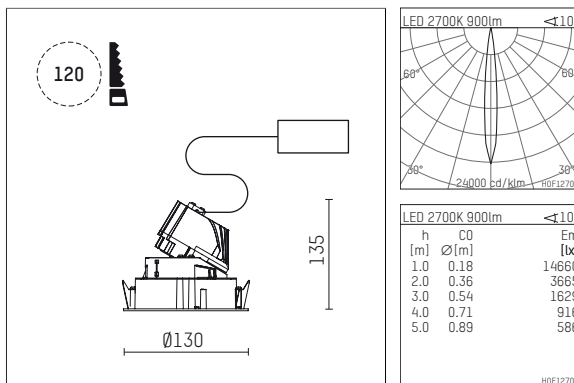

108 731 02 910 RD | weiß

complx.100 | rim
Richtstrahler
LED | 14 W 2700 K

- Richtstrahler complx.100 rim
- mit deckenübergreifendem Einbauring
- zum Einbau in abgehängte Decken
- mit LED 1060 lm
- Farbtemperatur: 2700 K
- Farbwiedergabeindex: CRI >90
- L90 / B10 (50.000h)
- SDCM < 2
- Leuchtenlichtstrom: 900 lm
- Systemleistung: 14 W
- Lichtausbeute: 64,3 lm/W
- rotationssymmetrische Lichtverteilung, spot
- Sicherheitsfangseil für Reflektorbaugruppe
- Reflektor aus Aluminium, hochglänzend eloxiert
- Ausstrahlungswinkel: 10 °
- mit externem LED-Betriebsgerät, elektronisch (DALI), 220-240 V, 0/50/60 Hz
- Amplitudendimmung
- Dimmbereich: 100-1 %
- Netzanschluss: Anschlussleitung mit Steckverbindung 2x5x2,5 mm², Länge: 360 mm
- Gehäuse aus Aluminium-Druckguss
- Sicherheitsglas, klar
- Einbauring aus Aluminium-Druckguss
- *UNDEFINED TEXT*
- Höhe: 125 mm
- Durchmesser: 130 mm, Einbaudurchmesser: 120 mm
- Einbautiefe: 135 mm, Deckenstärke: 1-35mm
- 360° drehbar, Einstellung fixierbar, 0-30° schwenkbar, Einstellung fixierbar
- Gewicht: 0,7 kg
- Schutzart: IP20
- Schutzklasse I
- 5 Jahre Hoffmeister Garantie
- Made in Germany
- Prüfzeichen: gefertigt nach DIN VDE 0711 / EN 60598, CE
- Farbe: weiß (RAL9016)
- 108 731 02 910 RD

- Übersicht des Zubehörs auf der/ den Folgeseite/ n

108 731 02 910 RD
Zubehör**Optionales Zubehör**

Typ	Abmessungen in mm	Artikelnummer	Abb.-Nr.
Betoneingießgehäuse für Einbauleuchten complx.100 rim	ØxH: 342 x 160	108 605 10 000	01