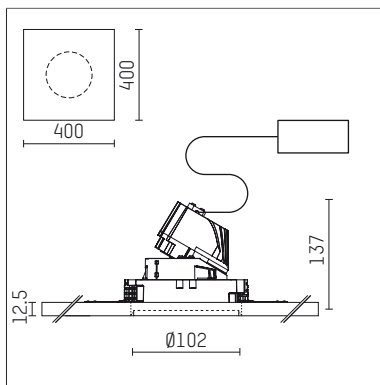

## 108 732 02 910 PD | weiß

complx.100 | insider  
Richtstrahler  
LED | 14 W 2700 K

- Richtstrahler complx.100 insider
- mit Gipskartonplatte und integriertem Einbaurahmen
- mit LED 1060 lm
- Farbtemperatur: 2700 K
- Farbwiedergabeindex: CRI >90
- L90 / B10 (50.000h)
- SDCM < 2
- Leuchtenlichtstrom: 860 lm
- Systemleistung: 14 W
- Lichtausbeute: 61,4 lm/W
- rotationssymmetrische Lichtverteilung, spot
- Sicherheitsfangseil für Reflektorbaugruppe
- Reflektor aus Aluminium, hochglänzend eloxiert
- Ausstrahlungswinkel: 15 °
- mit externem LED-Betriebsgerät, elektronisch (DALI), 220-240 V, 0/50/60 Hz
- Amplitudendimmung
- Dimmbereich: 100-1 %
- Netzanschluss: Anschlussleitung mit Steckverbindung 2x5x2,5 mm², Länge: 360 mm
- Gehäuse aus Aluminium-Druckguss
- Sicherheitsglas, klar
- Einbauring aus Aluminium-Druckguss
- \*UNDEFINED TEXT\*
- Länge: 400 mm, Breite: 400 mm, Höhe: 127 mm
- Durchmesser: 102 mm
- Einbautiefe: 137 mm, Deckenstärke: 12.5 mm
- 360° drehbar, Einstellung fixierbar, 0-30° schwenkbar, Einstellung fixierbar
- Gewicht: 1,9 kg
- Schutzart: IP20
- Schutzklasse I
- 5 Jahre Hoffmeister Garantie
- Made in Germany
- Prüfzeichen: gefertigt nach DIN VDE 0711 / EN 60598, CE
- Farbe: weiß (RAL9016)
- 108 732 02 910 PD