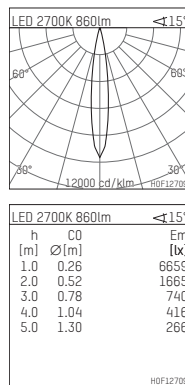

## 108 732 02 910 PD | weiß

complx.100 | insider  
Richtstrahler  
LED | 14 W 2700 K

- Richtstrahler complx.100 insider
- mit Gipskartonplatte und integriertem Einbaurahmen
- mit LED 1060 lm
- Farbtemperatur: 2700 K
- Farbwiedergabeindex: CRI >90
- L90 / B10 (50.000h)
- SDCM < 2
- Leuchtenlichtstrom: 860 lm
- Systemleistung: 14 W
- Lichtausbeute: 61,4 lm/W
- rotationssymmetrische Lichtverteilung, spot
- Sicherheitsfangseil für Reflektorbaugruppe
- Reflektor aus Aluminium, hochglänzend eloxiert
- Ausstrahlungswinkel: 15 °
- mit externem LED-Betriebsgerät, elektronisch (DALI), 220-240 V, 0/50/60 Hz
- Amplitudendimmung
- Dimmbereich: 100-1 %
- Netzanschluss: Anschlussleitung mit Steckverbindung 2x5x2,5 mm², Länge: 360 mm
- Gehäuse aus Aluminium-Druckguss
- Sicherheitsglas, klar
- Einbauring aus Aluminium-Druckguss
- \*UNDEFINED TEXT\*
- Länge: 400 mm, Breite: 400 mm, Höhe: 127 mm
- Durchmesser: 102 mm
- Einbautiefe: 137 mm, Deckenstärke: 12.5 mm
- 360° drehbar, Einstellung fixierbar, 0-30° schwenkbar, Einstellung fixierbar
- Gewicht: 1,9 kg
- Schutzart: IP20
- Schutzklasse I
- 5 Jahre Hoffmeister Garantie
- Made in Germany
- Prüfzeichen: gefertigt nach DIN VDE 0711 / EN 60598, CE
- Farbe: weiß (RAL9016)
- 108 732 02 910 PD