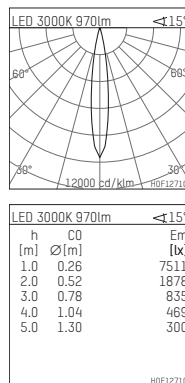

108 732 03 910 P | weiß

complx.100 | insider
Richtstrahler
LED | 14 W 3000 K

- Richtstrahler complx.100 insider
- mit Gipskartonplatte und integriertem Einbaurahmen
- mit LED 1200 lm
- Farbtemperatur: 3000 K
- Farbwiedergabeindex: CRI >90
- L90 / B10 (50.000h)
- SDCM < 2
- Leuchtenlichtstrom: 970 lm
- Systemleistung: 14 W
- Lichtausbeute: 69,3 lm/W
- rotationssymmetrische Lichtverteilung, spot
- Sicherheitsfangseil für Reflektorbaugruppe
- Reflektor aus Aluminium, hochglänzend eloxiert
- Ausstrahlungswinkel: 15 °
- mit externem LED-Betriebsgerät, elektronisch, 220-240 V, 50/60 Hz
- Betrieb mit externen Dimmern möglich (Phasenabschnitt und Phasenanschnitt)
- dimmbar
- Netzanschluss: Anschlussleitung mit Steckverbindung 2x5x2,5 mm², Länge: 360 mm
- Gehäuse aus Aluminium-Druckguss
- Sicherheitsglas, klar
- Einbauring aus Aluminium-Druckguss
- *UNDEFINED TEXT*
- Länge: 400 mm, Breite: 400 mm, Höhe: 127 mm
- Durchmesser: 102 mm
- Einbautiefe: 137 mm, Deckenstärke: 12.5 mm
- 360° drehbar, Einstellung fixierbar, 0-30° schwenkbar, Einstellung fixierbar
- Gewicht: 1,9 kg
- Schutzart: IP20
- Schutzklasse I
- 5 Jahre Hoffmeister Garantie
- Made in Germany
- Prüfzeichen: gefertigt nach DIN VDE 0711 / EN 60598, CE
- Farbe: weiß (RAL9016)
- 108 732 03 910 P