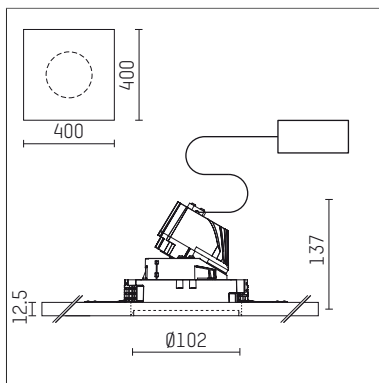

108 732 03 910 P | weiß

complx.100 | insider
Richtstrahler
LED | 14 W 3000 K

- Richtstrahler complx.100 insider
- mit Gipskartonplatte und integriertem Einbaurahmen
- mit LED 1200 lm
- Farbtemperatur: 3000 K
- Farbwiedergabeindex: CRI >90
- L90 / B10 (50.000h)
- SDCM < 2
- Leuchtenlichtstrom: 970 lm
- Systemleistung: 14 W
- Lichtausbeute: 69,3 lm/W
- rotationssymmetrische Lichtverteilung, spot
- Sicherheitsfangseil für Reflektorbaugruppe
- Reflektor aus Aluminium, hochglänzend eloxiert
- Ausstrahlungswinkel: 15 °
- mit externem LED-Betriebsgerät, elektronisch, 220-240 V, 50/60 Hz
- Betrieb mit externen Dimmern möglich (Phasenabschnitt und Phasenanschnitt)
- dimmbar
- Netzanschluss: Anschlussleitung mit Steckverbindung 2x5x2,5 mm², Länge: 360 mm
- Gehäuse aus Aluminium-Druckguss
- Sicherheitsglas, klar
- Einbauring aus Aluminium-Druckguss
- *UNDEFINED TEXT*
- Länge: 400 mm, Breite: 400 mm, Höhe: 127 mm
- Durchmesser: 102 mm
- Einbautiefe: 137 mm, Deckenstärke: 12.5 mm
- 360° drehbar, Einstellung fixierbar, 0-30° schwenkbar, Einstellung fixierbar
- Gewicht: 1,9 kg
- Schutzart: IP20
- Schutzklasse I
- 5 Jahre Hoffmeister Garantie
- Made in Germany
- Prüfzeichen: gefertigt nach DIN VDE 0711 / EN 60598, CE
- Farbe: weiß (RAL9016)
- 108 732 03 910 P