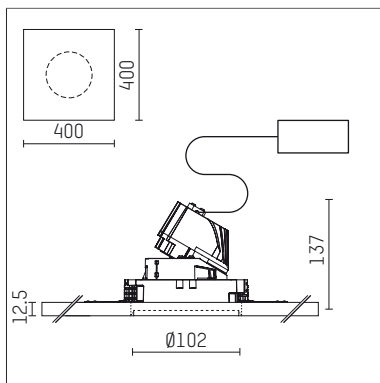

108 732 04 910 P | weiß

complx.100 | insider
Richtstrahler
LED | 14 W 4000 K

- Richtstrahler complx.100 insider
- mit Gipskartonplatte und integriertem Einbaurahmen
- mit LED 1560 lm
- Farbtemperatur: 4000 K
- Farbwiedergabeindex: CRI >80
- L90 / B10 (50.000h)
- SDCM < 2
- Leuchtenlichtstrom: 1270 lm
- Systemleistung: 14 W
- Lichtausbeute: 90,7 lm/W
- rotationssymmetrische Lichtverteilung, spot
- Sicherheitsfangseil für Reflektorbaugruppe
- Reflektor aus Aluminium, hochglänzend eloxiert
- Ausstrahlungswinkel: 15 °
- mit externem LED-Betriebsgerät, elektronisch, 220-240 V, 50/60 Hz
- Betrieb mit externen Dimmern möglich (Phasenabschnitt und Phasenanschnitt)
- dimmbar
- Netzanschluss: Anschlussleitung mit Steckverbindung 2x5x2,5 mm², Länge: 360 mm
- Gehäuse aus Aluminium-Druckguss
- Sicherheitsglas, klar
- Einbauring aus Aluminium-Druckguss
- *UNDEFINED TEXT*
- Länge: 400 mm, Breite: 400 mm, Höhe: 127 mm
- Durchmesser: 102 mm
- Einbautiefe: 137 mm, Deckenstärke: 12.5 mm
- 360° drehbar, Einstellung fixierbar, 0-30° schwenkbar, Einstellung fixierbar
- Gewicht: 1,9 kg
- Schutzart: IP20
- Schutzklasse I
- 5 Jahre Hoffmeister Garantie
- Made in Germany
- Prüfzeichen: gefertigt nach DIN VDE 0711 / EN 60598, CE
- Farbe: weiß (RAL9016)
- 108 732 04 910 P