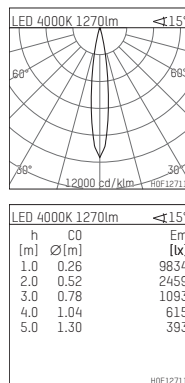

108 732 04 910 P | weiß

complx.100 | insider
Richtstrahler
LED | 14 W 4000 K

- Richtstrahler complx.100 insider
- mit Gipskartonplatte und integriertem Einbaurahmen
- mit LED 1560 lm
- Farbtemperatur: 4000 K
- Farbwiedergabeindex: CRI >80
- L90 / B10 (50.000h)
- SDCM < 2
- Leuchtenlichtstrom: 1270 lm
- Systemleistung: 14 W
- Lichtausbeute: 90,7 lm/W
- rotationssymmetrische Lichtverteilung, spot
- Sicherheitsfangseil für Reflektorbaugruppe
- Reflektor aus Aluminium, hochglänzend eloxiert
- Ausstrahlungswinkel: 15 °
- mit externem LED-Betriebsgerät, elektronisch, 220-240 V, 50/60 Hz
- Betrieb mit externen Dimmern möglich (Phasenabschnitt und Phasenanschnitt)
- dimmbar
- Netzanschluss: Anschlussleitung mit Steckverbindung 2x5x2,5 mm², Länge: 360 mm
- Gehäuse aus Aluminium-Druckguss
- Sicherheitsglas, klar
- Einbauring aus Aluminium-Druckguss
- *UNDEFINED TEXT*
- Länge: 400 mm, Breite: 400 mm, Höhe: 127 mm
- Durchmesser: 102 mm
- Einbautiefe: 137 mm, Deckenstärke: 12.5 mm
- 360° drehbar, Einstellung fixierbar, 0-30° schwenkbar, Einstellung fixierbar
- Gewicht: 1,9 kg
- Schutzart: IP20
- Schutzklasse I
- 5 Jahre Hoffmeister Garantie
- Made in Germany
- Prüfzeichen: gefertigt nach DIN VDE 0711 / EN 60598, CE
- Farbe: weiß (RAL9016)
- 108 732 04 910 P