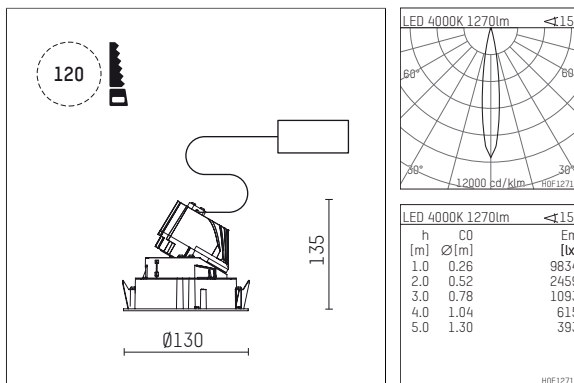

## 108 732 04 910 RD | weiß

complx.100 | rim  
Richtstrahler  
LED | 14 W 4000 K

- Richtstrahler complx.100 rim
- mit deckenübergreifendem Einbauring
- zum Einbau in abgehängte Decken
- mit LED 1560 lm
- Farbtemperatur: 4000 K
- Farbwiedergabeindex: CRI >80
- L90 / B10 (50.000h)
- SDCM < 2
- Leuchtenlichtstrom: 1270 lm
- Systemleistung: 14 W
- Lichtausbeute: 90,7 lm/W
- rotationssymmetrische Lichtverteilung, spot
- Sicherheitsfangseil für Reflektorbaugruppe
- Reflektor aus Aluminium, hochglänzend eloxiert
- Ausstrahlungswinkel: 15 °
- mit externem LED-Betriebsgerät, elektronisch (DALI), 220-240 V, 0/50/60 Hz
- Amplitudendimmung
- Dimmbereich: 100-1 %
- Netzanschluss: Anschlussleitung mit Steckverbindung 2x5x2,5 mm<sup>2</sup>, Länge: 360 mm
- Gehäuse aus Aluminium-Druckguss
- Sicherheitsglas, klar
- Einbauring aus Aluminium-Druckguss
- \*UNDEFINED TEXT\*
- Höhe: 125 mm
- Durchmesser: 130 mm, Einbaudurchmesser: 120 mm
- Einbautiefe: 135 mm, Deckenstärke: 2-25mm
- 360° drehbar, Einstellung fixierbar, 0-30° schwenkbar, Einstellung fixierbar
- Gewicht: 0,7 kg
- Schutzart: IP20
- Schutzklasse I
- 5 Jahre Hoffmeister Garantie
- Made in Germany
- Prüfzeichen: gefertigt nach DIN VDE 0711 / EN 60598, CE
- Farbe: weiß (RAL9016)
- 108 732 04 910 RD

- Übersicht des Zubehörs auf der/ den Folgeseite/ n

108 732 04 910 RD  
**Zubehör****Optionales Zubehör**

Typ	Abmessungen in mm	Artikelnummer	Abb.-Nr.
Betoneingießgehäuse für Einbauleuchten complx.100 rim	ØxH: 342 x 160	108 605 10 000	01