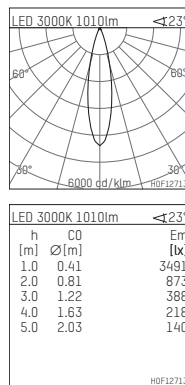

108 733 03 910 PD | weiß

complx.100 | insider
Richtstrahler
LED | 14 W 3000 K

- Richtstrahler complx.100 insider
- mit Gipskartonplatte und integriertem Einbaurahmen
- mit LED 1200 lm
- Farbtemperatur: 3000 K
- Farbwiedergabeindex: CRI >90
- L90 / B10 (50.000h)
- SDCM < 2
- Leuchtenlichtstrom: 1010 lm
- Systemleistung: 14 W
- Lichtausbeute: 72,1 lm/W
- rotationssymmetrische Lichtverteilung, medium
- Sicherheitsfangseil für Reflektorbaugruppe
- Reflektor aus Aluminium, hochglänzend eloxiert
- Ausstrahlungswinkel: 25 °
- mit externem LED-Betriebsgerät, elektronisch (DALI), 220-240 V, 0/50/60 Hz
- Amplitudendimmung
- Dimmbereich: 100-1 %
- Netzanschluss: Anschlussleitung mit Steckverbindung 2x5x2,5 mm², Länge: 360 mm
- Gehäuse aus Aluminium-Druckguss
- Microprismenfilter mit sehr hohem Lichttransmissionsgrad
- Einbauring aus Aluminium-Druckguss
- *UNDEFINED TEXT*
- Länge: 400 mm, Breite: 400 mm, Höhe: 127 mm
- Durchmesser: 102 mm
- Einbautiefe: 137 mm, Deckenstärke: 12.5 mm
- 360° drehbar, Einstellung fixierbar, 0-30° schwenkbar, Einstellung fixierbar
- Gewicht: 1,9 kg
- Schutzart: IP20
- Schutzklasse I
- 5 Jahre Hoffmeister Garantie
- Made in Germany
- Prüfzeichen: gefertigt nach DIN VDE 0711 / EN 60598, CE
- Farbe: weiß (RAL9016)
- 108 733 03 910 PD