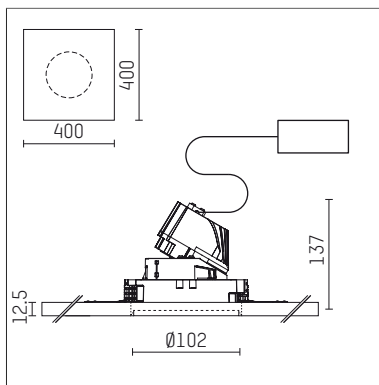

108 733 03 910 PD | weiß

complx.100 | insider
Richtstrahler
LED | 14 W 3000 K

- Richtstrahler complx.100 insider
- mit Gipskartonplatte und integriertem Einbaurahmen
- mit LED 1200 lm
- Farbtemperatur: 3000 K
- Farbwiedergabeindex: CRI >90
- L90 / B10 (50.000h)
- SDCM < 2
- Leuchtenlichtstrom: 1010 lm
- Systemleistung: 14 W
- Lichtausbeute: 72,1 lm/W
- rotationssymmetrische Lichtverteilung, medium
- Sicherheitsfangseil für Reflektorbaugruppe
- Reflektor aus Aluminium, hochglänzend eloxiert
- Ausstrahlungswinkel: 25 °
- mit externem LED-Betriebsgerät, elektronisch (DALI), 220-240 V, 0/50/60 Hz
- Amplitudendimmung
- Dimmbereich: 100-1 %
- Netzanschluss: Anschlussleitung mit Steckverbindung 2x5x2,5 mm², Länge: 360 mm
- Gehäuse aus Aluminium-Druckguss
- Microprismenfilter mit sehr hohem Lichttransmissionsgrad
- Einbauring aus Aluminium-Druckguss
- *UNDEFINED TEXT*
- Länge: 400 mm, Breite: 400 mm, Höhe: 127 mm
- Durchmesser: 102 mm
- Einbautiefe: 137 mm, Deckenstärke: 12.5 mm
- 360° drehbar, Einstellung fixierbar, 0-30° schwenkbar, Einstellung fixierbar
- Gewicht: 1,9 kg
- Schutzart: IP20
- Schutzklasse I
- 5 Jahre Hoffmeister Garantie
- Made in Germany
- Prüfzeichen: gefertigt nach DIN VDE 0711 / EN 60598, CE
- Farbe: weiß (RAL9016)
- 108 733 03 910 PD