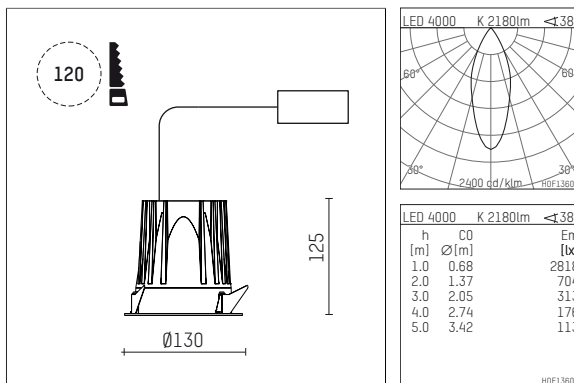

108 743 04 910 RD | weiß

complx.100 | rim
Deckeneinbauleuchte
LED COB | 26 W 4000 K

- Deckeneinbauleuchte complx.100 rim
- mit deckenübergreifendem Einbauring
- zum Einbau in abgehängte Decken
- mit LED COB 3000 lm
- Farbtemperatur: 4000 K
- Farbwiedergabeindex: CRI >90
- L90 / B10 (50.000h)
- SDCM < 2
- Leuchtenlichtstrom: 2180 lm
- Systemleistung: 26 W
- Lichtausbeute: 83,8 lm/W
- rotationssymmetrische Lichtverteilung, medium
- Darklightreflektor aus Aluminium, hochglänzend eloxiert
- Abblendwinkel: 40°
- UGR: 16
- mit externem LED-Betriebsgerät, elektronisch (DALI), 220-240 V, 0/50/60 Hz
- dimmbar
- Dimmbereich: 100-1 %
- Netzanschluss: Anschlussleitung mit Steckverbindung $2 \times 5 \times 2,5$ mm², Länge: 360 mm
- Gehäuse aus Aluminium-Druckguss
- *UNDEFINED TEXT*
- Höhe: 115 mm
- Durchmesser: 130 mm, Einbaudurchmesser: 120 mm
- Einbautiefe: 125 mm, Deckenstärke: 2-25mm
- Gewicht: 0,86 kg
- Schutzart: IP44
- Schutzklasse I
- 5 Jahre Hoffmeister Garantie
- Made in Germany
- Prüfzeichen: gefertigt nach DIN VDE 0711 / EN 60598, CE
- Farbe: weiß (RAL9016)
- 108 743 04 910 RD

- Übersicht des Zubehörs auf der/ den Folgeseite/ n

108 743 04 910 RD
Zubehör**Optionales Zubehör**

Typ	Abmessungen in mm	Artikelnummer	Abb.-Nr.
Betoneingießgehäuse für Einbauleuchten complx.100 rim	ØxH: 342 x 160	108 605 10 000	01