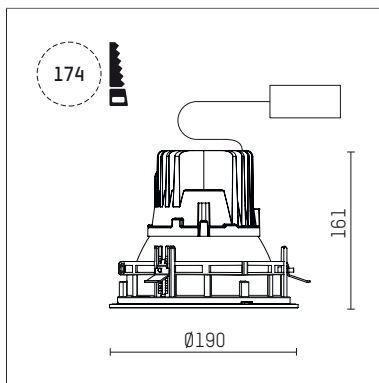

109 101 03 910 R | weiß

complx.150 | IP65
Deckeneinbauleuchte
LED | 28 W 3000 K

- Deckeneinbauleuchte complx.150 IP65
- mit deckenübergreifendem Einbauring
- zum Einbau in abgehängte Decken
- mit LED 2400 lm
- Farbtemperatur: 3000 K
- Farbwiedergabeindex: CRI >90
- L90 / B10 (50.000h)
- SDCM < 2
- Leuchtenlichtstrom: 1930 lm
- Systemleistung: 28 W
- Lichtausbeute: 68,9 lm/W
- rotationssymmetrische Lichtverteilung, spot
- Sicherheitsfangseil für Reflektorbaugruppe
- Darklightreflektor aus Aluminium, hochglänzend eloxiert
- Abblendwinkel: 30 °
- Ausstrahlungswinkel: 10 °
- UGR: -8
- mit externem LED-Betriebsgerät, elektronisch, 220-240 V, 0/50/60 Hz
- Netzanschluss: Steckklemme 2x5x2,5 mm²
- mit IP68 Kabelverschraubung
- Gehäuse aus Aluminium-Druckguss
- Sicherheitsglas, klar
- Einbauring aus Aluminium-Druckguss
- *UNDEFINED TEXT*
- Höhe: 156 mm
- Durchmesser: 190 mm, Einbaudurchmesser: 174 mm
- Einbautiefe: 161 mm, Deckenstärke: 4-35 mm
- Gewicht: 3,3 kg
- Schutzart: IP65
- Schutzklasse I
- 5 Jahre Hoffmeister Garantie
- Made in Germany
- Prüfzeichen: gefertigt nach DIN VDE 0711 / EN 60598, CE
- Farbe: weiß (RAL9016)
- 109 101 03 910 R