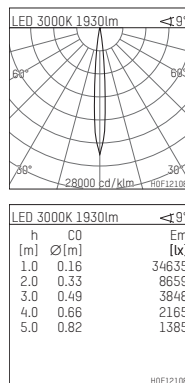

109 101 03 910 R | weiß

complx.150 | IP65
Deckeneinbauleuchte
LED | 28 W 3000 K

- Deckeneinbauleuchte complx.150 IP65
- mit deckenübergreifendem Einbauring
- zum Einbau in abgehängte Decken
- mit LED 2400 lm
- Farbtemperatur: 3000 K
- Farbwiedergabeindex: CRI >90
- L90 / B10 (50.000h)
- SDCM < 2
- Leuchtenlichtstrom: 1930 lm
- Systemleistung: 28 W
- Lichtausbeute: 68,9 lm/W
- rotationssymmetrische Lichtverteilung, spot
- Sicherheitsfangseil für Reflektorbaugruppe
- Darklightreflektor aus Aluminium, hochglänzend eloxiert
- Abblendwinkel: 30 °
- Ausstrahlungswinkel: 10 °
- UGR: -8
- mit externem LED-Betriebsgerät, elektronisch, 220-240 V, 0/50/60 Hz
- Netzanschluss: Steckklemme 2x5x2,5 mm²
- mit IP68 Kabelverschraubung
- Gehäuse aus Aluminium-Druckguss
- Sicherheitsglas, klar
- Einbauring aus Aluminium-Druckguss
- *UNDEFINED TEXT*
- Höhe: 156 mm
- Durchmesser: 190 mm, Einbaudurchmesser: 174 mm
- Einbautiefe: 161 mm, Deckenstärke: 4-35 mm
- Gewicht: 3,3 kg
- Schutzart: IP65
- Schutzklasse I
- 5 Jahre Hoffmeister Garantie
- Made in Germany
- Prüfzeichen: gefertigt nach DIN VDE 0711 / EN 60598, CE
- Farbe: weiß (RAL9016)
- 109 101 03 910 R