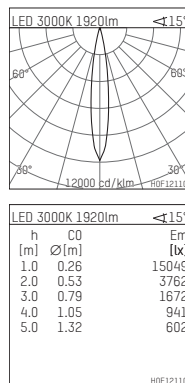

## 109 102 03 910 RD | weiß

complx.150 | IP65  
Deckeneinbauleuchte  
LED | 28 W 3000 K

- Deckeneinbauleuchte complx.150 IP65
- mit deckenübergreifendem Einbauring
- zum Einbau in abgehängte Decken
- mit LED 2400 lm
- Farbtemperatur: 3000 K
- Farbwiedergabeindex: CRI >90
- L90 / B10 (50.000h)
- SDCM < 2
- Leuchtenlichtstrom: 1920 lm
- Systemleistung: 28 W
- Lichtausbeute: 68,6 lm/W
- rotationssymmetrische Lichtverteilung, spot
- Sicherheitsfangseil für Reflektorbaugruppe
- Darklightreflektor aus Aluminium, hochglänzend eloxiert
- Abblendwinkel: 30 °
- Ausstrahlungswinkel: 15 °
- UGR: -4
- mit externem LED-Betriebsgerät, elektronisch (DALI), 220-240 V, 0/50/60 Hz
- Amplitudendimmung
- Dimmbereich: 100-1 %
- Netzanschluss: Steckklemme 2x5x2,5 mm<sup>2</sup>
- mit IP68 Kabelverschraubung
- Gehäuse aus Aluminium-Druckguss
- Sicherheitsglas, klar
- Einbauring aus Aluminium-Druckguss
- \*UNDEFINED TEXT\*
- Höhe: 156 mm
- Durchmesser: 190 mm, Einbaudurchmesser: 174 mm
- Einbautiefe: 161 mm, Deckenstärke: 4-35 mm
- Gewicht: 3,3 kg
- Schutzart: IP65
- Schutzklasse I
- 5 Jahre Hoffmeister Garantie
- Made in Germany
- Prüfzeichen: gefertigt nach DIN VDE 0711 / EN 60598, CE
- Farbe: weiß (RAL9016)
- 109 102 03 910 RD