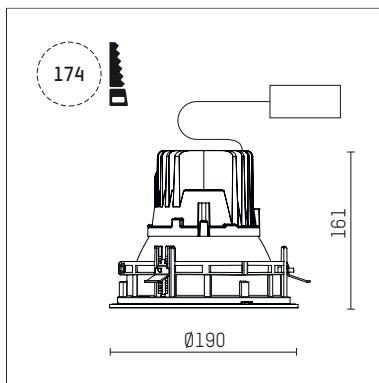

## 109 102 03 910 RD | weiß

complx.150 | IP65  
Deckeneinbauleuchte  
LED | 28 W 3000 K

- Deckeneinbauleuchte complx.150 IP65
- mit deckenübergreifendem Einbauring
- zum Einbau in abgehängte Decken
- mit LED 2400 lm
- Farbtemperatur: 3000 K
- Farbwiedergabeindex: CRI >90
- L90 / B10 (50.000h)
- SDCM < 2
- Leuchtenlichtstrom: 1920 lm
- Systemleistung: 28 W
- Lichtausbeute: 68,6 lm/W
- rotationssymmetrische Lichtverteilung, spot
- Sicherheitsfangseil für Reflektorbaugruppe
- Darklightreflektor aus Aluminium, hochglänzend eloxiert
- Abblendwinkel: 30 °
- Ausstrahlungswinkel: 15 °
- UGR: -4
- mit externem LED-Betriebsgerät, elektronisch (DALI), 220-240 V, 0/50/60 Hz
- Amplitudendimmung
- Dimmbereich: 100-1 %
- Netzanschluss: Steckklemme 2x5x2,5 mm<sup>2</sup>
- mit IP68 Kabelverschraubung
- Gehäuse aus Aluminium-Druckguss
- Sicherheitsglas, klar
- Einbauring aus Aluminium-Druckguss
- \*UNDEFINED TEXT\*
- Höhe: 156 mm
- Durchmesser: 190 mm, Einbaudurchmesser: 174 mm
- Einbautiefe: 161 mm, Deckenstärke: 4-35 mm
- Gewicht: 3,3 kg
- Schutzart: IP65
- Schutzklasse I
- 5 Jahre Hoffmeister Garantie
- Made in Germany
- Prüfzeichen: gefertigt nach DIN VDE 0711 / EN 60598, CE
- Farbe: weiß (RAL9016)
- 109 102 03 910 RD