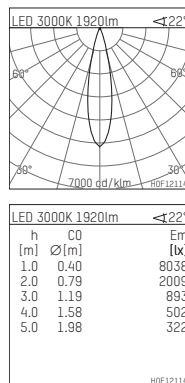

## 109 103 03 910 RD | weiß

complx.150 | IP65  
Deckeneinbauleuchte  
LED | 28 W 3000 K

- Deckeneinbauleuchte complx.150 IP65
- mit deckenübergreifendem Einbauring
- zum Einbau in abgehängte Decken
- mit LED 2400 lm
- Farbtemperatur: 3000 K
- Farbwiedergabeindex: CRI >90
- L90 / B10 (50.000h)
- SDCM < 2
- Leuchtenlichtstrom: 1920 lm
- Systemleistung: 28 W
- Lichtausbeute: 68,6 lm/W
- rotationssymmetrische Lichtverteilung, medium
- Sicherheitsfangseil für Reflektorbaugruppe
- Darklightreflektor aus Aluminium, hochglänzend eloxiert
- Abblendwinkel: 30 °
- Ausstrahlungswinkel: 25 °
- UGR: -2
- mit externem LED-Betriebsgerät, elektronisch (DALI), 220-240 V, 0/50/60 Hz
- Amplitudendimmung
- Dimmbereich: 100-1 %
- Netzanschluss: Steckklemme 2x5x2,5 mm<sup>2</sup>
- mit IP68 Kabelverschraubung
- Gehäuse aus Aluminium-Druckguss
- Sicherheitsglas, klar
- Einbauring aus Aluminium-Druckguss
- \*UNDEFINED TEXT\*
- Höhe: 156 mm
- Durchmesser: 190 mm, Einbaudurchmesser: 174 mm
- Einbautiefe: 161 mm, Deckenstärke: 4-35 mm
- Gewicht: 3,3 kg
- Schutzart: IP65
- Schutzklasse I
- 5 Jahre Hoffmeister Garantie
- Made in Germany
- Prüfzeichen: gefertigt nach DIN VDE 0711 / EN 60598, CE
- Farbe: weiß (RAL9016)
- 109 103 03 910 RD