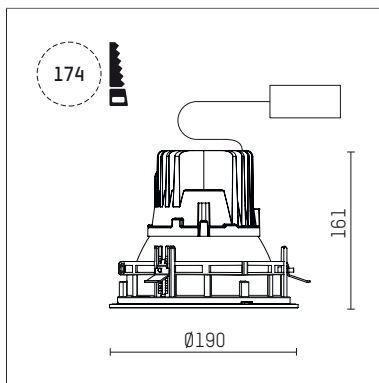

## 109 103 03 910 RD | weiß

complx.150 | IP65  
Deckeneinbauleuchte  
LED | 28 W 3000 K

- Deckeneinbauleuchte complx.150 IP65
- mit deckenübergreifendem Einbauring
- zum Einbau in abgehängte Decken
- mit LED 2400 lm
- Farbtemperatur: 3000 K
- Farbwiedergabeindex: CRI >90
- L90 / B10 (50.000h)
- SDCM < 2
- Leuchtenlichtstrom: 1920 lm
- Systemleistung: 28 W
- Lichtausbeute: 68,6 lm/W
- rotationssymmetrische Lichtverteilung, medium
- Sicherheitsfangseil für Reflektorbaugruppe
- Darklightreflektor aus Aluminium, hochglänzend eloxiert
- Abblendwinkel: 30 °
- Ausstrahlungswinkel: 25 °
- UGR: -2
- mit externem LED-Betriebsgerät, elektronisch (DALI), 220-240 V, 0/50/60 Hz
- Amplitudendimmung
- Dimmbereich: 100-1 %
- Netzanschluss: Steckklemme 2x5x2,5 mm<sup>2</sup>
- mit IP68 Kabelverschraubung
- Gehäuse aus Aluminium-Druckguss
- Sicherheitsglas, klar
- Einbauring aus Aluminium-Druckguss
- \*UNDEFINED TEXT\*
- Höhe: 156 mm
- Durchmesser: 190 mm, Einbaudurchmesser: 174 mm
- Einbautiefe: 161 mm, Deckenstärke: 4-35 mm
- Gewicht: 3,3 kg
- Schutzart: IP65
- Schutzklasse I
- 5 Jahre Hoffmeister Garantie
- Made in Germany
- Prüfzeichen: gefertigt nach DIN VDE 0711 / EN 60598, CE
- Farbe: weiß (RAL9016)
- 109 103 03 910 RD