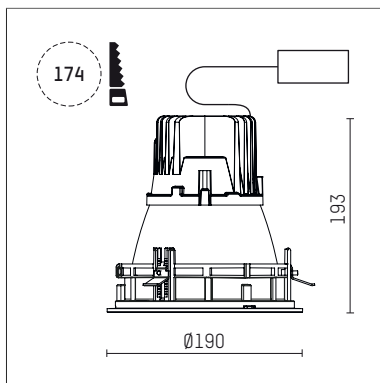

## 109 106 03 910 RD | weiß

complx.150 | IP65  
Deckeneinbauleuchte  
LED | 28 W 3000 K

- Deckeneinbauleuchte complx.150 IP65
- mit deckenübergreifendem Einbauring
- zum Einbau in abgehängte Decken
- mit LED 2400 lm
- Farbtemperatur: 3000 K
- Farbwiedergabeindex: CRI >90
- L90 / B10 (50.000h)
- SDCM < 2
- Leuchtenlichtstrom: 1920 lm
- Systemleistung: 28 W
- Lichtausbeute: 68,6 lm/W
- rotationssymmetrische Lichtverteilung, spot
- Sicherheitsfangseil für Reflektorbaugruppe
- Darklightreflektor aus Aluminium, hochglänzend eloxiert
- Abblendwinkel: 40 °
- Ausstrahlungswinkel: 10 °
- UGR: -12
- mit externem LED-Betriebsgerät, elektronisch (DALI), 220-240 V, 0/50/60 Hz
- Amplitudendimmung
- Dimmbereich: 100-1 %
- Netzanschluss: Steckklemme 2x5x2,5 mm<sup>2</sup>
- mit IP68 Kabelverschraubung
- Gehäuse aus Aluminium-Druckguss
- Sicherheitsglas, klar
- Einbauring aus Aluminium-Druckguss
- \*UNDEFINED TEXT\*
- Höhe: 188 mm
- Durchmesser: 190 mm, Einbaudurchmesser: 174 mm
- Einbautiefe: 193 mm, Deckenstärke: 4-35 mm
- Gewicht: 3,3 kg
- Schutzart: IP65
- Schutzklasse I
- 5 Jahre Hoffmeister Garantie
- Made in Germany
- Prüfzeichen: gefertigt nach DIN VDE 0711 / EN 60598, CE
- Farbe: weiß (RAL9016)
- 109 106 03 910 RD