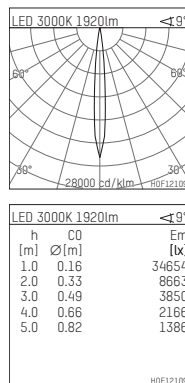

## 109 106 03 910 RD | weiß

complx.150 | IP65  
Deckeneinbauleuchte  
LED | 28 W 3000 K

- Deckeneinbauleuchte complx.150 IP65
- mit deckenübergreifendem Einbauring
- zum Einbau in abgehängte Decken
- mit LED 2400 lm
- Farbtemperatur: 3000 K
- Farbwiedergabeindex: CRI >90
- L90 / B10 (50.000h)
- SDCM < 2
- Leuchtenlichtstrom: 1920 lm
- Systemleistung: 28 W
- Lichtausbeute: 68,6 lm/W
- rotationssymmetrische Lichtverteilung, spot
- Sicherheitsfangseil für Reflektorbaugruppe
- Darklightreflektor aus Aluminium, hochglänzend eloxiert
- Abblendwinkel: 40 °
- Ausstrahlungswinkel: 10 °
- UGR: -12
- mit externem LED-Betriebsgerät, elektronisch (DALI), 220-240 V, 0/50/60 Hz
- Amplitudendimmung
- Dimmbereich: 100-1 %
- Netzanschluss: Steckklemme 2x5x2,5 mm<sup>2</sup>
- mit IP68 Kabelverschraubung
- Gehäuse aus Aluminium-Druckguss
- Sicherheitsglas, klar
- Einbauring aus Aluminium-Druckguss
- \*UNDEFINED TEXT\*
- Höhe: 188 mm
- Durchmesser: 190 mm, Einbaudurchmesser: 174 mm
- Einbautiefe: 193 mm, Deckenstärke: 4-35 mm
- Gewicht: 3,3 kg
- Schutzart: IP65
- Schutzklasse I
- 5 Jahre Hoffmeister Garantie
- Made in Germany
- Prüfzeichen: gefertigt nach DIN VDE 0711 / EN 60598, CE
- Farbe: weiß (RAL9016)
- 109 106 03 910 RD