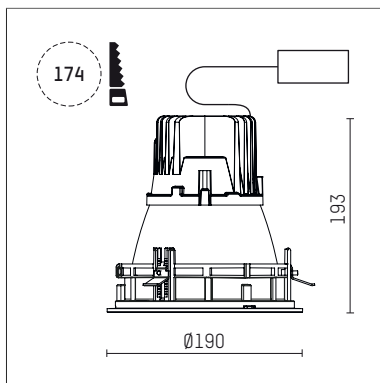

## 109 106 03 910 R | weiß

complx.150 | IP65  
Deckeneinbauleuchte  
LED | 28 W 3000 K

- Deckeneinbauleuchte complx.150 IP65
- mit deckenübergreifendem Einbauring
- zum Einbau in abgehängte Decken
- mit LED 2400 lm
- Farbtemperatur: 3000 K
- Farbwiedergabeindex: CRI >90
- L90 / B10 (50.000h)
- SDCM < 2
- Leuchtenlichtstrom: 1920 lm
- Systemleistung: 28 W
- Lichtausbeute: 68,6 lm/W
- rotationssymmetrische Lichtverteilung, spot
- Sicherheitsfangseil für Reflektorbaugruppe
- Darklightreflektor aus Aluminium, hochglänzend eloxiert
- Abblendwinkel: 40 °
- Ausstrahlungswinkel: 10 °
- UGR: -12
- mit externem LED-Betriebsgerät, elektronisch, 220-240 V, 0/50/60 Hz
- Netzanschluss: Steckklemme 2x5x2,5 mm<sup>2</sup>
- mit IP68 Kabelverschraubung
- Gehäuse aus Aluminium-Druckguss
- Sicherheitsglas, klar
- Einbauring aus Aluminium-Druckguss
- \*UNDEFINED TEXT\*
- Höhe: 188 mm
- Durchmesser: 190 mm, Einbaudurchmesser: 174 mm
- Einbautiefe: 193 mm, Deckenstärke: 4-35 mm
- Gewicht: 3,3 kg
- Schutzart: IP65
- Schutzklasse I
- 5 Jahre Hoffmeister Garantie
- Made in Germany
- Prüfzeichen: gefertigt nach DIN VDE 0711 / EN 60598, CE
- Farbe: weiß (RAL9016)
- 109 106 03 910 R