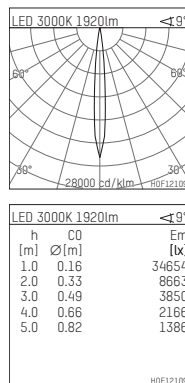

## 109 106 03 910 R | weiß

complx.150 | IP65  
Deckeneinbauleuchte  
LED | 28 W 3000 K

- Deckeneinbauleuchte complx.150 IP65
- mit deckenübergreifendem Einbauring
- zum Einbau in abgehängte Decken
- mit LED 2400 lm
- Farbtemperatur: 3000 K
- Farbwiedergabeindex: CRI >90
- L90 / B10 (50.000h)
- SDCM < 2
- Leuchtenlichtstrom: 1920 lm
- Systemleistung: 28 W
- Lichtausbeute: 68,6 lm/W
- rotationssymmetrische Lichtverteilung, spot
- Sicherheitsfangseil für Reflektorbaugruppe
- Darklightreflektor aus Aluminium, hochglänzend eloxiert
- Abblendwinkel: 40 °
- Ausstrahlungswinkel: 10 °
- UGR: -12
- mit externem LED-Betriebsgerät, elektronisch, 220-240 V, 0/50/60 Hz
- Netzanschluss: Steckklemme 2x5x2,5 mm<sup>2</sup>
- mit IP68 Kabelverschraubung
- Gehäuse aus Aluminium-Druckguss
- Sicherheitsglas, klar
- Einbauring aus Aluminium-Druckguss
- \*UNDEFINED TEXT\*
- Höhe: 188 mm
- Durchmesser: 190 mm, Einbaudurchmesser: 174 mm
- Einbautiefe: 193 mm, Deckenstärke: 4-35 mm
- Gewicht: 3,3 kg
- Schutzart: IP65
- Schutzklasse I
- 5 Jahre Hoffmeister Garantie
- Made in Germany
- Prüfzeichen: gefertigt nach DIN VDE 0711 / EN 60598, CE
- Farbe: weiß (RAL9016)
- 109 106 03 910 R