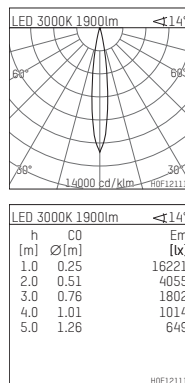

109 107 03 910 RD | weiß

complx.150 | IP65
Deckeneinbauleuchte
LED | 28 W 3000 K

- Deckeneinbauleuchte complx.150 IP65
- mit deckenübergreifendem Einbauring
- zum Einbau in abgehängte Decken
- mit LED 2400 lm
- Farbtemperatur: 3000 K
- Farbwiedergabeindex: CRI >90
- L90 / B10 (50.000h)
- SDCM < 2
- Leuchtenlichtstrom: 1900 lm
- Systemleistung: 28 W
- Lichtausbeute: 67,9 lm/W
- rotationssymmetrische Lichtverteilung, spot
- Sicherheitsfangseil für Reflektorbaugruppe
- Darklightreflektor aus Aluminium, hochglänzend eloxiert
- Abblendwinkel: 40 °
- Ausstrahlungswinkel: 15 °
- UGR: -8
- mit externem LED-Betriebsgerät, elektronisch (DALI), 220-240 V, 0/50/60 Hz
- Amplitudendimmung
- Dimmbereich: 100-1 %
- Netzanschluss: Steckklemme 2x5x2,5 mm²
- mit IP68 Kabelverschraubung
- Gehäuse aus Aluminium-Druckguss
- Sicherheitsglas, klar
- Einbauring aus Aluminium-Druckguss
- *UNDEFINED TEXT*
- Höhe: 188 mm
- Durchmesser: 190 mm, Einbaudurchmesser: 174 mm
- Einbautiefe: 193 mm, Deckenstärke: 4-35 mm
- Gewicht: 3,3 kg
- Schutzart: IP65
- Schutzklasse I
- 5 Jahre Hoffmeister Garantie
- Made in Germany
- Prüfzeichen: gefertigt nach DIN VDE 0711 / EN 60598, CE
- Farbe: weiß (RAL9016)
- 109 107 03 910 RD