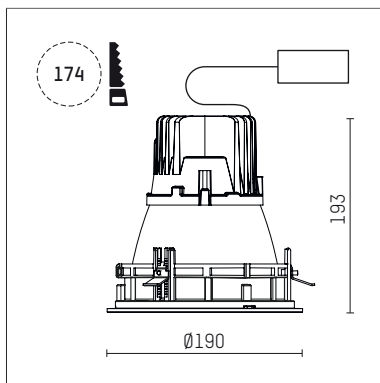

109 107 03 910 RD | weiß

complx.150 | IP65
Deckeneinbauleuchte
LED | 28 W 3000 K

- Deckeneinbauleuchte complx.150 IP65
- mit deckenübergreifendem Einbauring
- zum Einbau in abgehängte Decken
- mit LED 2400 lm
- Farbtemperatur: 3000 K
- Farbwiedergabeindex: CRI >90
- L90 / B10 (50.000h)
- SDCM < 2
- Leuchtenlichtstrom: 1900 lm
- Systemleistung: 28 W
- Lichtausbeute: 67,9 lm/W
- rotationssymmetrische Lichtverteilung, spot
- Sicherheitsfangseil für Reflektorbaugruppe
- Darklightreflektor aus Aluminium, hochglänzend eloxiert
- Abblendwinkel: 40 °
- Ausstrahlungswinkel: 15 °
- UGR: -8
- mit externem LED-Betriebsgerät, elektronisch (DALI), 220-240 V, 0/50/60 Hz
- Amplitudendimmung
- Dimmbereich: 100-1 %
- Netzanschluss: Steckklemme 2x5x2,5 mm²
- mit IP68 Kabelverschraubung
- Gehäuse aus Aluminium-Druckguss
- Sicherheitsglas, klar
- Einbauring aus Aluminium-Druckguss
- *UNDEFINED TEXT*
- Höhe: 188 mm
- Durchmesser: 190 mm, Einbaudurchmesser: 174 mm
- Einbautiefe: 193 mm, Deckenstärke: 4-35 mm
- Gewicht: 3,3 kg
- Schutzart: IP65
- Schutzklasse I
- 5 Jahre Hoffmeister Garantie
- Made in Germany
- Prüfzeichen: gefertigt nach DIN VDE 0711 / EN 60598, CE
- Farbe: weiß (RAL9016)
- 109 107 03 910 RD