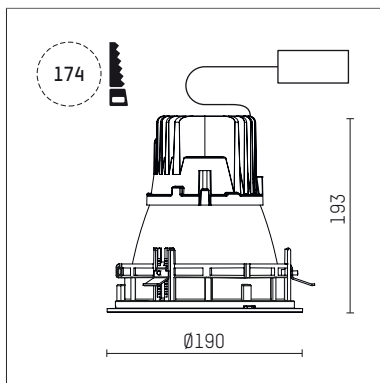

## 109 107 03 910 R | weiß

complx.150 | IP65  
Deckeneinbauleuchte  
LED | 28 W 3000 K

- Deckeneinbauleuchte complx.150 IP65
- mit deckenübergreifendem Einbauring
- zum Einbau in abgehängte Decken
- mit LED 2400 lm
- Farbtemperatur: 3000 K
- Farbwiedergabeindex: CRI >90
- L90 / B10 (50.000h)
- SDCM < 2
- Leuchtenlichtstrom: 1900 lm
- Systemleistung: 28 W
- Lichtausbeute: 67,9 lm/W
- rotationssymmetrische Lichtverteilung, spot
- Sicherheitsfangseil für Reflektorbaugruppe
- Darklightreflektor aus Aluminium, hochglänzend eloxiert
- Abblendwinkel: 40 °
- Ausstrahlungswinkel: 15 °
- UGR: -8
- mit externem LED-Betriebsgerät, elektronisch, 220-240 V, 0/50/60 Hz
- Netzanschluss: Steckklemme 2x5x2,5 mm<sup>2</sup>
- mit IP68 Kabelverschraubung
- Gehäuse aus Aluminium-Druckguss
- Sicherheitsglas, klar
- Einbauring aus Aluminium-Druckguss
- \*UNDEFINED TEXT\*
- Höhe: 188 mm
- Durchmesser: 190 mm, Einbaudurchmesser: 174 mm
- Einbautiefe: 193 mm, Deckenstärke: 4-35 mm
- Gewicht: 3,3 kg
- Schutzart: IP65
- Schutzklasse I
- 5 Jahre Hoffmeister Garantie
- Made in Germany
- Prüfzeichen: gefertigt nach DIN VDE 0711 / EN 60598, CE
- Farbe: weiß (RAL9016)
- 109 107 03 910 R