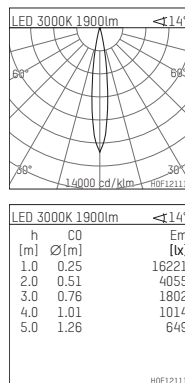

## 109 107 03 910 R | weiß

complx.150 | IP65  
Deckeneinbauleuchte  
LED | 28 W 3000 K

- Deckeneinbauleuchte complx.150 IP65
- mit deckenübergreifendem Einbauring
- zum Einbau in abgehängte Decken
- mit LED 2400 lm
- Farbtemperatur: 3000 K
- Farbwiedergabeindex: CRI >90
- L90 / B10 (50.000h)
- SDCM < 2
- Leuchtenlichtstrom: 1900 lm
- Systemleistung: 28 W
- Lichtausbeute: 67,9 lm/W
- rotationssymmetrische Lichtverteilung, spot
- Sicherheitsfangseil für Reflektorbaugruppe
- Darklightreflektor aus Aluminium, hochglänzend eloxiert
- Abblendwinkel: 40 °
- Ausstrahlungswinkel: 15 °
- UGR: -8
- mit externem LED-Betriebsgerät, elektronisch, 220-240 V, 0/50/60 Hz
- Netzanschluss: Steckklemme 2x5x2,5 mm<sup>2</sup>
- mit IP68 Kabelverschraubung
- Gehäuse aus Aluminium-Druckguss
- Sicherheitsglas, klar
- Einbauring aus Aluminium-Druckguss
- \*UNDEFINED TEXT\*
- Höhe: 188 mm
- Durchmesser: 190 mm, Einbaudurchmesser: 174 mm
- Einbautiefe: 193 mm, Deckenstärke: 4-35 mm
- Gewicht: 3,3 kg
- Schutzart: IP65
- Schutzklasse I
- 5 Jahre Hoffmeister Garantie
- Made in Germany
- Prüfzeichen: gefertigt nach DIN VDE 0711 / EN 60598, CE
- Farbe: weiß (RAL9016)
- 109 107 03 910 R